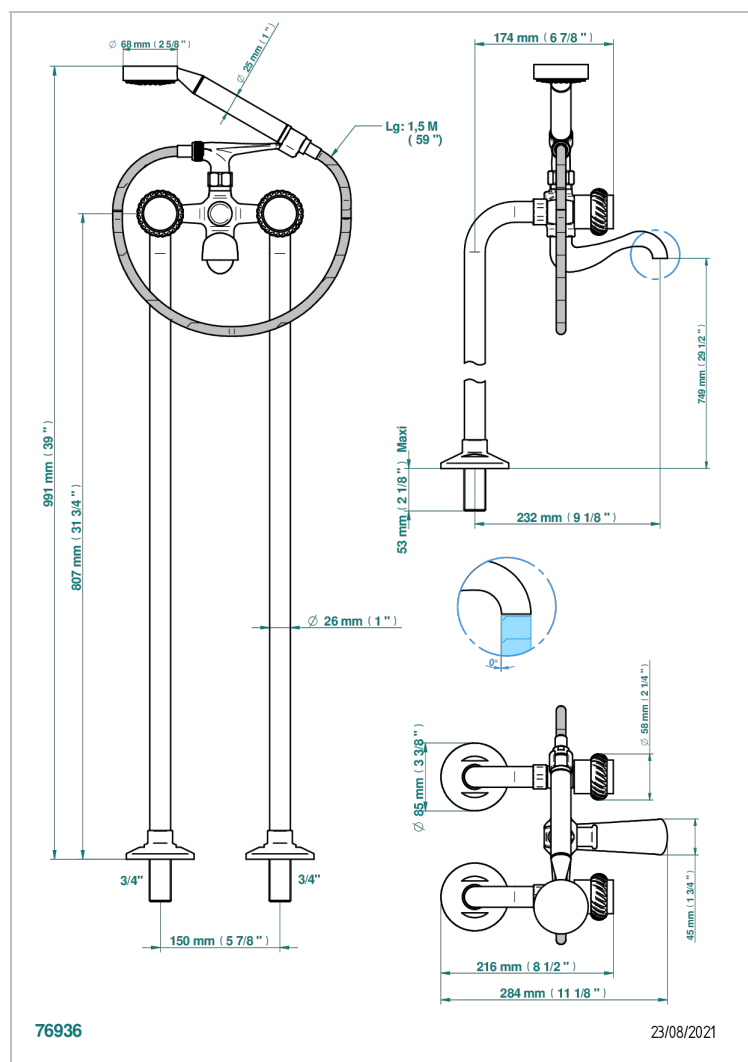

DIPLOMATE BAGUES TORSADEES

U4C-13CS

Mélangeur bain douche sur colonnes pour fixation au sol

CARACTÉRISTIQUES

- ACS : 21ACCLY034

CERTIFICATIONS

FINITIONS DISPONIBLES

Bronze clair - D01
Chromé - A02
Chromé / doré - G02
Chromé mat - C02
Doré brillant - F01
Doré mat - F07

Nickel brillant - B01
Nickel mat - C01
Noir mat céramique - D30
Or pâle - F30
Or pâle mat - F31
Pvd blush - H62

Pvd blush mat - H60
Pvd couleur bronze brown - F33
Pvd couleur bronze brown - mat - F34
Pvd couleur doré - H52
Pvd couleur doré mat - H53
Pvd couleur laiton - H49

Pvd couleur laiton mat - H50
Pvd couleur nickel - H55
Pvd couleur nickel mat - H56
Pvd graphite - H64
Pvd graphite mat - H65
Pvd umber - H66

Pvd umber mat - H67
Vieux cuivre rouge mat - H07
Vieux nickel - H28