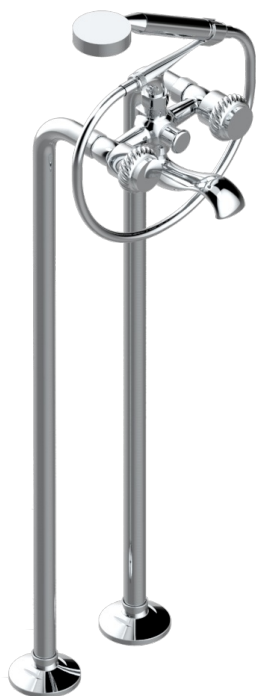

DIPLOMATE BAGUES TORSADEES

U4C-13CS

Mélangeur bain douche sur colonnes pour fixation au sol

CARACTÉRISTIQUES

- ACS : 21ACCLY034

CERTIFICATIONS

FINITIONS DISPONIBLES

Bronze clair - D01
Chromé - A02
Chromé / doré - G02
Chromé mat - C02
Doré brillant - F01
Doré mat - F07

Nickel brillant - B01
Nickel mat - C01
Noir mat céramique - D30
Or pâle - F30
Or pâle mat - F31
Pvd blush - H62

Pvd blush mat - H60
Pvd couleur bronze brown - F33
Pvd couleur bronze brown - mat - F34
Pvd couleur doré - H52
Pvd couleur doré mat - H53
Pvd couleur laiton - H49

Pvd couleur laiton mat - H50
Pvd couleur nickel - H55
Pvd couleur nickel mat - H56
Pvd graphite - H64
Pvd graphite mat - H65
Pvd umber - H66

Pvd umber mat - H67
Vieux cuivre rouge mat - H07
Vieux nickel - H28