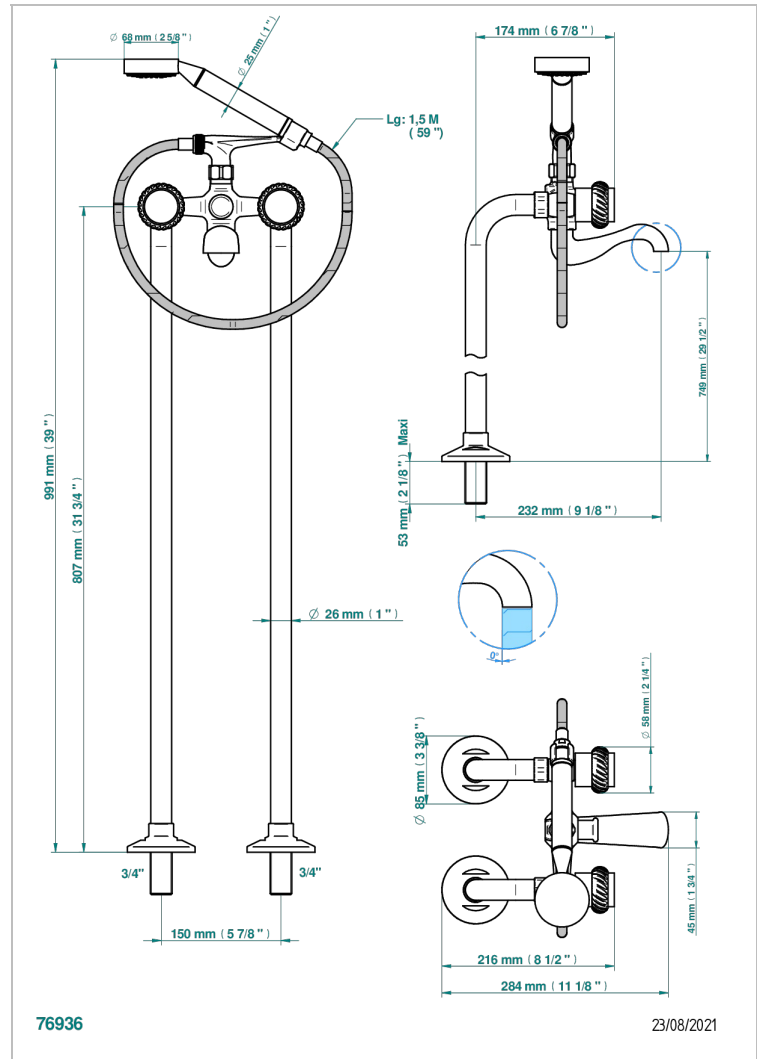

# DIPLOMATE ANILLO TRENZADO

U4C-13CS

Monobloc baÑo/ducha con columnas para fijaci3n al suelo

THG<sup>®</sup>  
PARIS

## CARACTERÍSTICAS

- ACS : 21ACCLY034