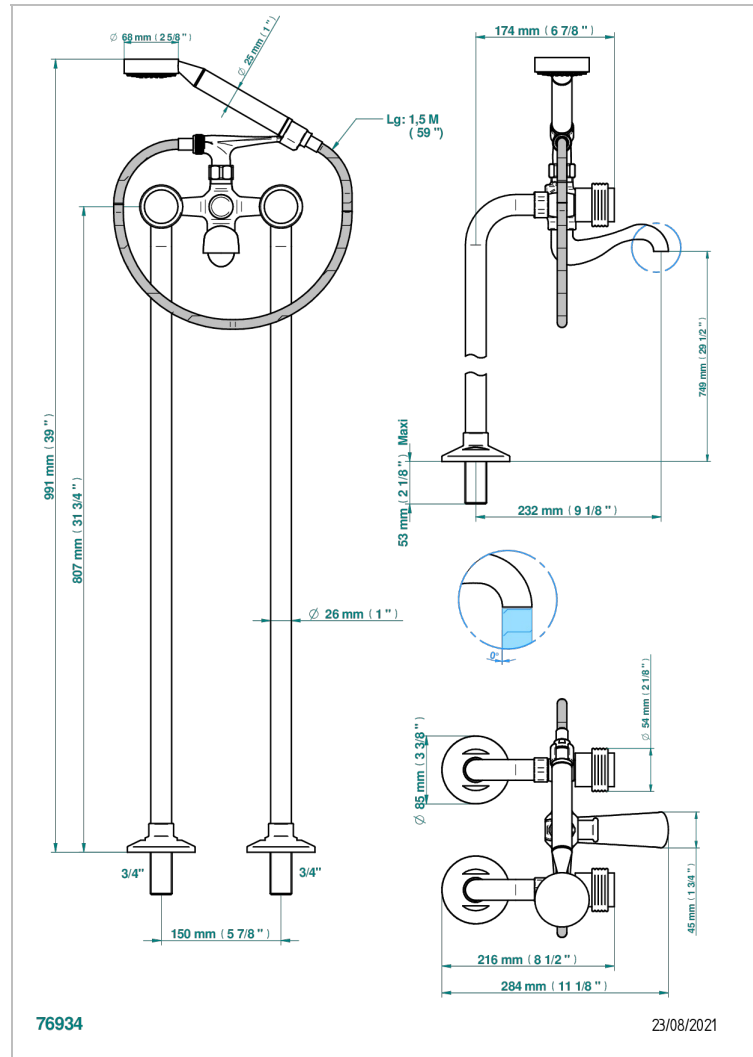

DIPLOMATE BAGUES ANNELEES

U4B-13CS

Mélangeur bain douche sur colonnes pour fixation au sol

THG
PARIS

CARACTÉRISTIQUES

- ACS : 21ACCLY034

CERTIFICATIONS

FINITIONS DISPONIBLES

Bronze clair - D01
 Chromé - A02
 Chromé / doré - G02
 Chromé mat - C02
 Doré brillant - F01
 Doré mat - F07

Nickel brillant - B01
 Nickel mat - C01
 Noir mat céramique - D30
 Or pâle - F30
 Or pâle mat - F31
 Pvd blush - H62