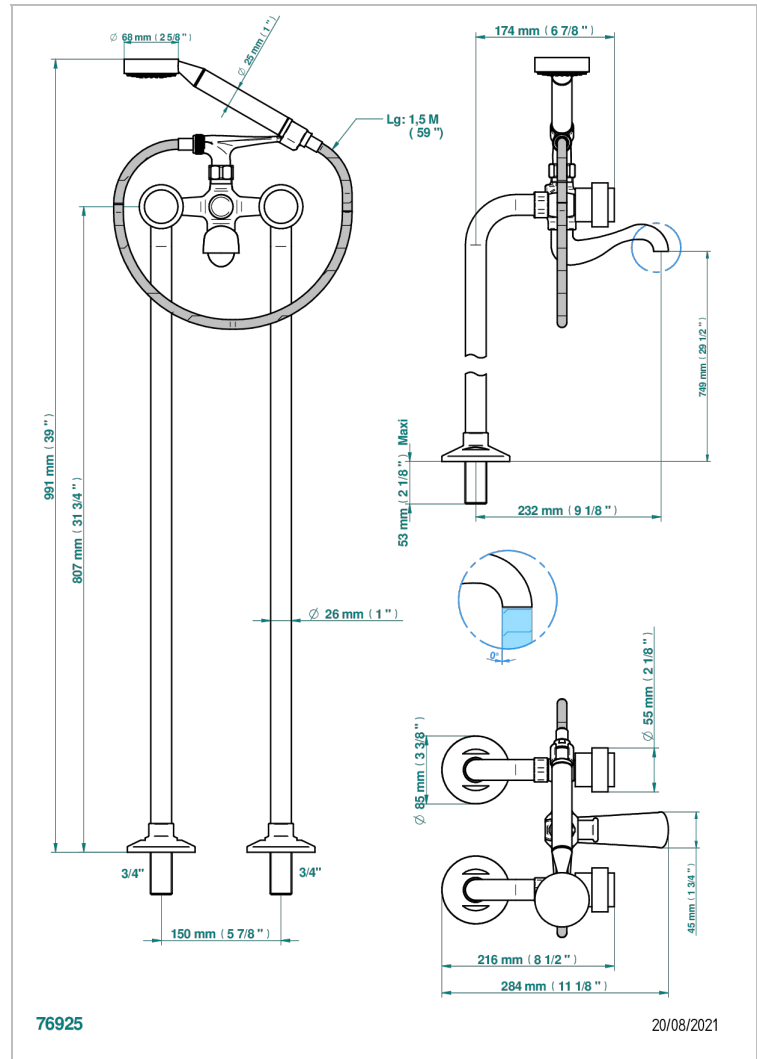

# DIPLOMATE ANILLO LISO

U4A-13CS

Monobloc baÑo/ducha con columnas para fijaci3n al suelo

THG  
PARIS

## CARACTERÍSTICAS

- ACS : 21ACCLY034