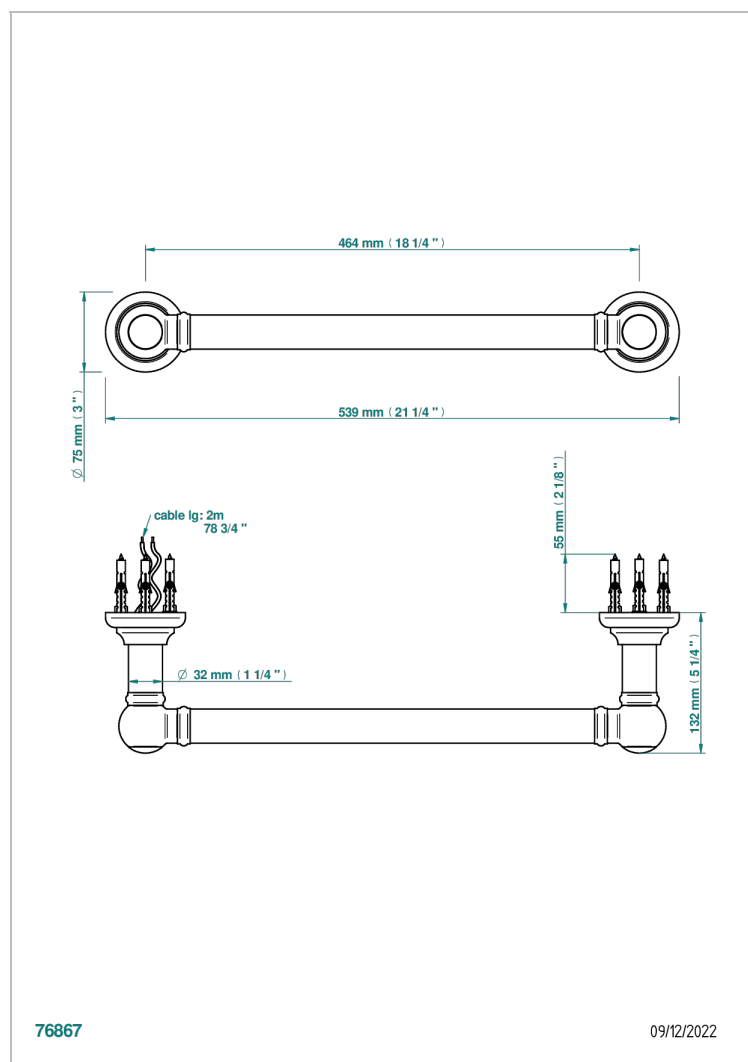

SECHE-SERVIETTES TRADITIONNEL

B6A-TWT1E

Porte-serviettes chauffant Traditionnel, 1 barre, électrique - Classe 2

THG[®]
PARIS

CARACTÉRISTIQUES

- Sèche-serviettes Traditionnel
- Porte-serviettes chauffant Traditionnel, 1 barre, électrique - Classe 2