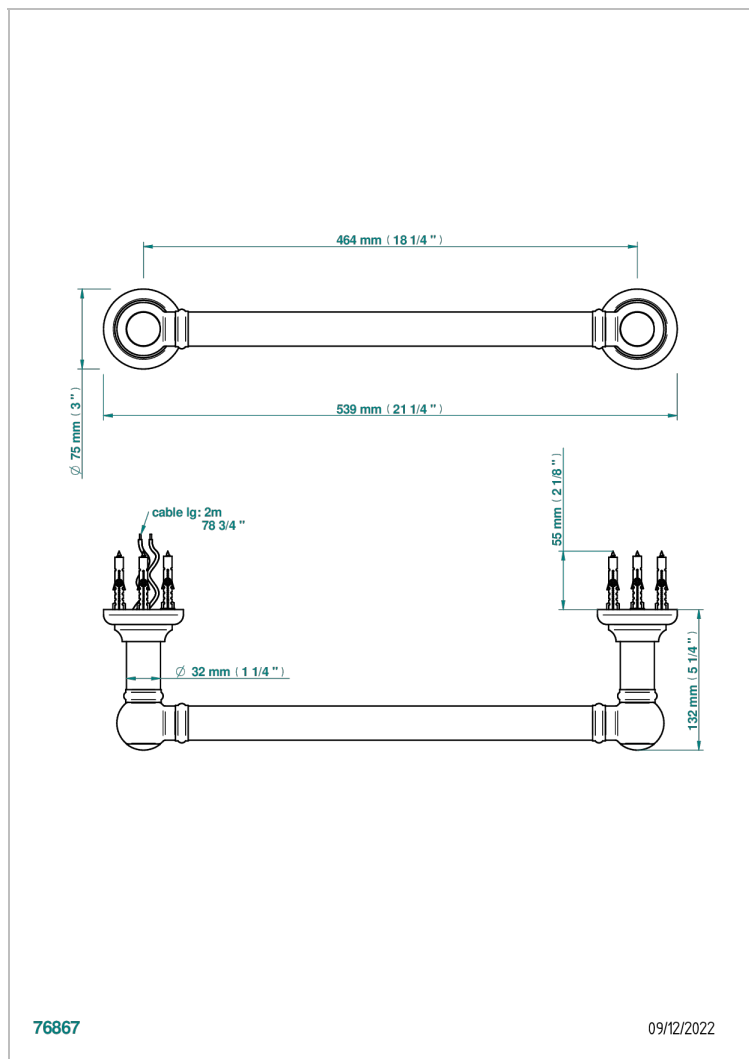

SECHE-SERVIETTES TRADITIONNEL

B6A-TWT1E

Porte-serviettes chauffant Traditionnel, 1 barre, électrique - Classe 2

THG[®]
PARIS

CARACTÉRISTIQUES

- Sèche-serviettes Traditionnel
- Porte-serviettes chauffant Traditionnel, 1 barre, électrique - Classe 2