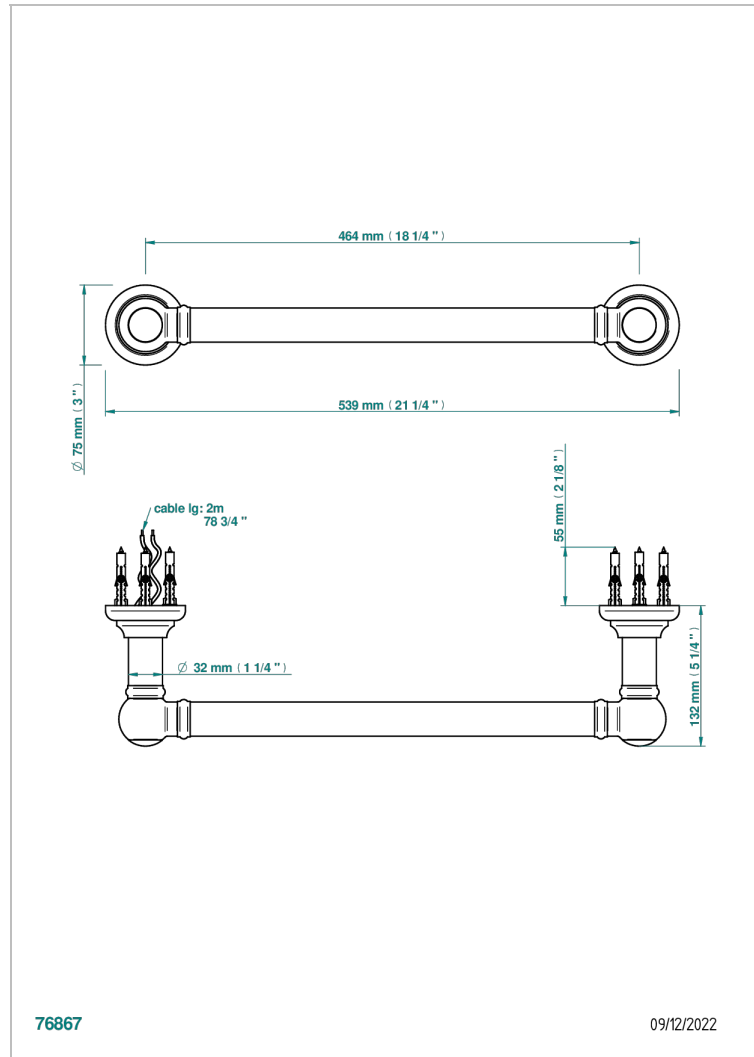

TOWEL WARMER - TRADITONAL

B6A-TWT1E

Traditional Single bar heated towel warmer , electric - Class 2

THG®
PARIS

EIGENSCHAFTEN

- Towel Warmer - Traditonal
- Traditional Single bar heated towel warmer , electric - Class 2

VERFÜGBARE OBERFLÄCHEN

Blassgold - F30
Blassgold matt unlackiert - F31
Bronze hell - D01
Chrom - A02
Chrom / gold - G02
Chrom matt - C02

Gold - F01
Gold matt - F07
Mattschwarz keramik - D30
Nickel matt - C01
Pvd blush - H62
Pvd blush matt - H60

Pvd gold - H52
Pvd gold matt - H53
Pvd graphite - H64
Pvd graphite matt - H65
Pvd messing - H49
Pvd messing matt - H50

Pvd nickel - H55
Pvd nickel matt - H56
Pvd umber - H66
Pvd umber matt - H67
Silbernichel - B01