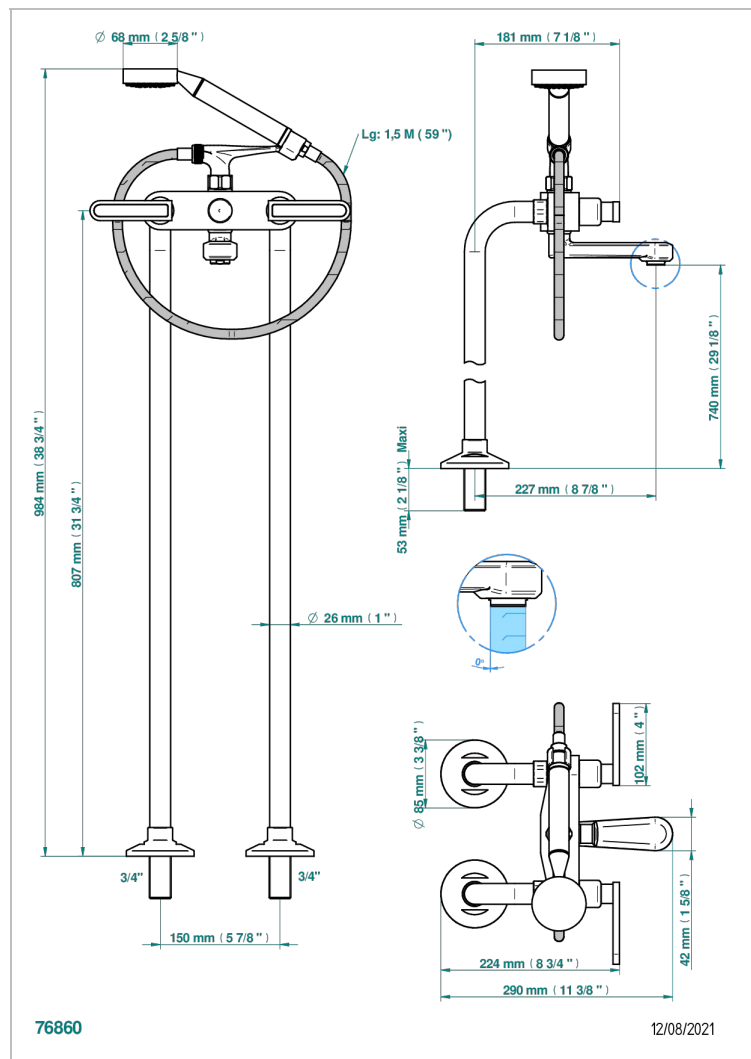

PROFIL ONICE NEGRO CON MANETAS

A6P-13CS

Monobloc baÑo/ducha con columnas para fijaci3n al suelo

THG[®]
PARIS

CARACTERÍSTICAS

- ACS : 21ACCLY034

ESTÁNDAR

ACABADOS DISPONIBLES

Bronce claro - D01
Cerámica negra mate - D30
Cobre viejo mate - H07
Cromo - A02
Cromo / dorado - G02
Cromo mate - C02

Dorado - F01
Dorado mate - F07
Dorado pálido - F30
Dorado pálido mate (sin barniz) - F31
Níquel - B01
Níquel mate - C01