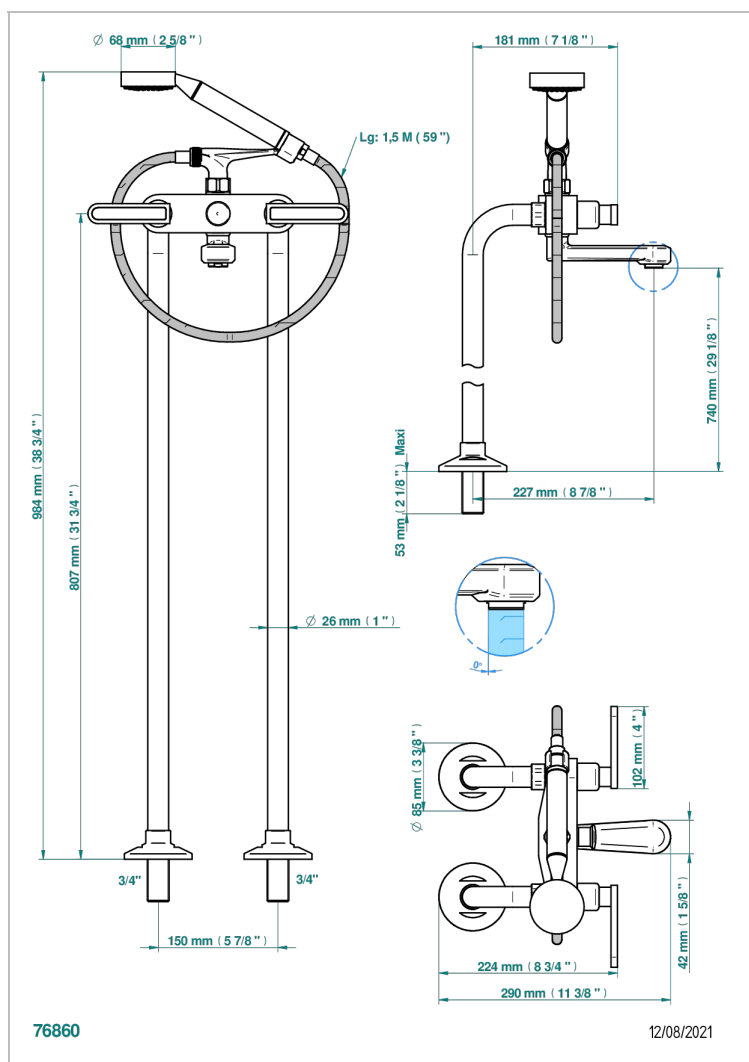

PROFIL ONICE NEGRO CON MANETAS

A6P-13CS

Monobloc baÑo/ducha con columnas para fijaci3n al suelo

CARACTERÍSTICAS

- ACS : 21ACCLY034

ESTÁNDAR

PRODUCTOS RELACIONADOS

- Ref. G00-13800A Set of installation for tub filler

ACABADOS DISPONIBLES

Bronce claro - D01
Cerámica negra mate - D30
Cobre viejo mate - H07
Cromo - A02
Cromo / dorado - G02
Cromo mate - C02

Dorado - F01
Dorado mate - F07
Dorado pálido - F30
Dorado pálido mate (sin barniz) - F31
Niquel - B01
Niquel mate - C01