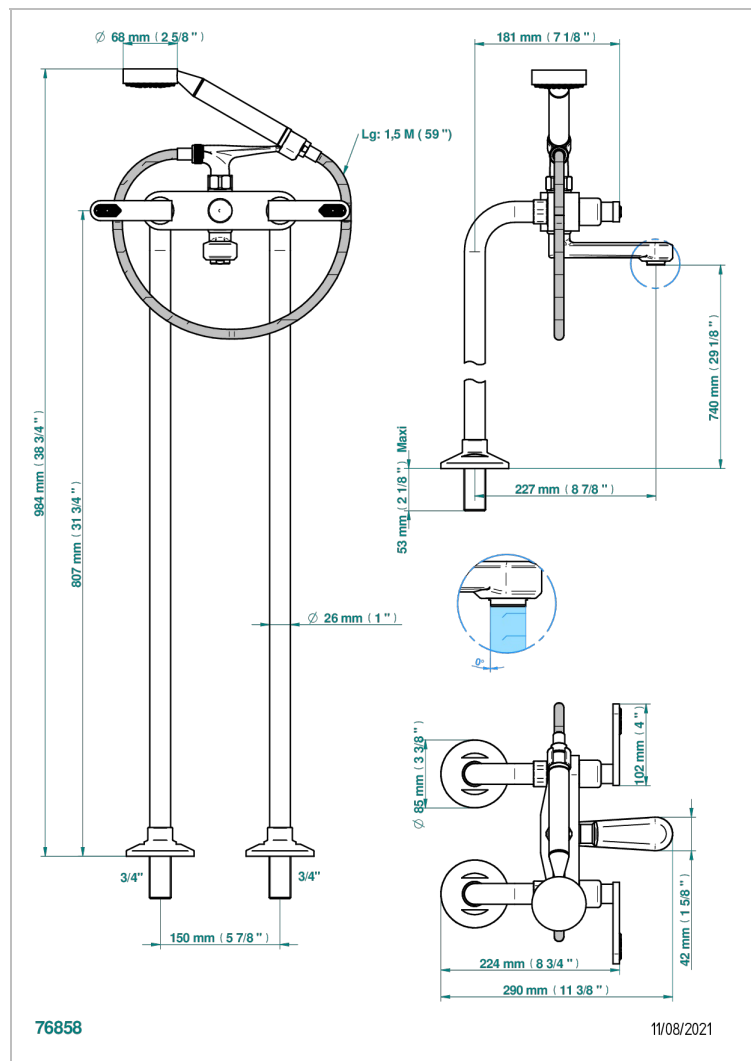

PROFIL LALIQUE CRISTAL CLARO CON MANETAS

THG[®]
PARIS

A6H-13CS

Monobloc baÑo/ducha con columnas para fijaci3n al suelo

CARACTERÍSTICAS

- ACS : 21ACCLY034

ESTÁNDAR

ACABADOS DISPONIBLES

Bronce claro - D01
Cerámica negra mate - D30
Cobre viejo mate - H07
Cromo - A02
Cromo / dorado - G02
Cromo mate - C02

Dorado - F01
Dorado mate - F07
Dorado pálido - F30
Dorado pálido mate (sin barniz) - F31
Níquel - B01
Níquel mate - C01

Pvd marr3n bronce mate - F34
Pvd umber - H66
Pvd umber mate - H67