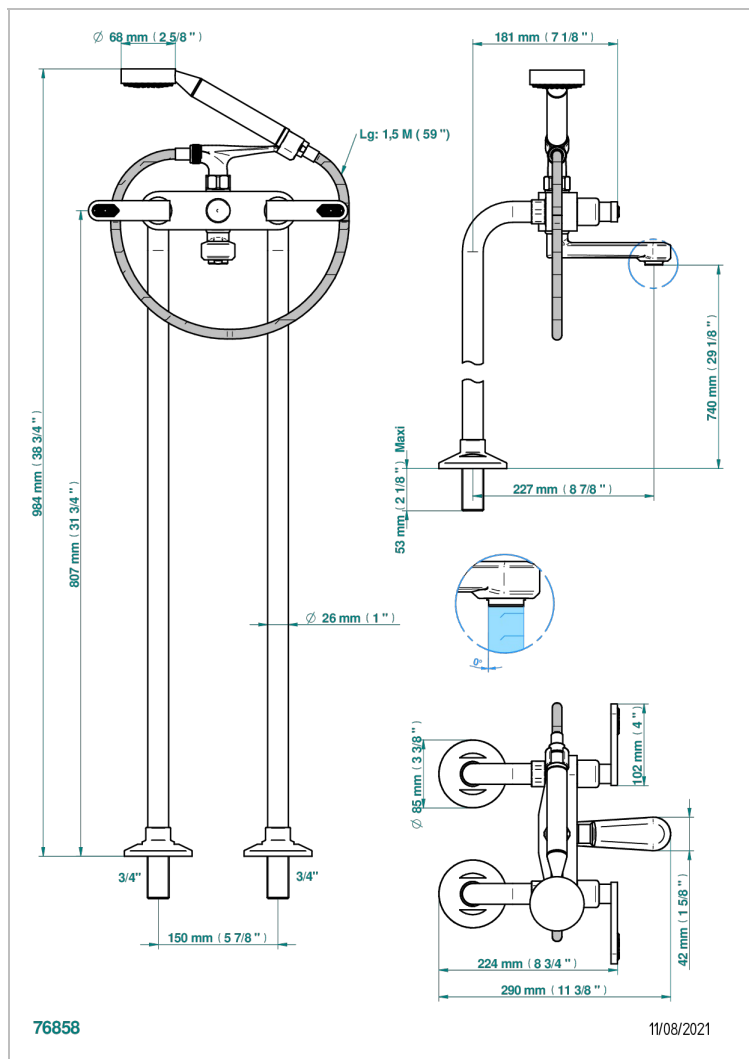

# PROFIL LALIQUE CRISTAL CLARO CON MANETAS

THG<sup>®</sup>  
PARIS

A6H-13CS

Monobloc baÑo/ducha con columnas para fijaci3n al suelo

## CARACTERÍSTICAS

- ACS : 21ACCLY034

## PRODUCTOS RELACIONADOS

- Ref. G00-13800A Set of installation for tub filler