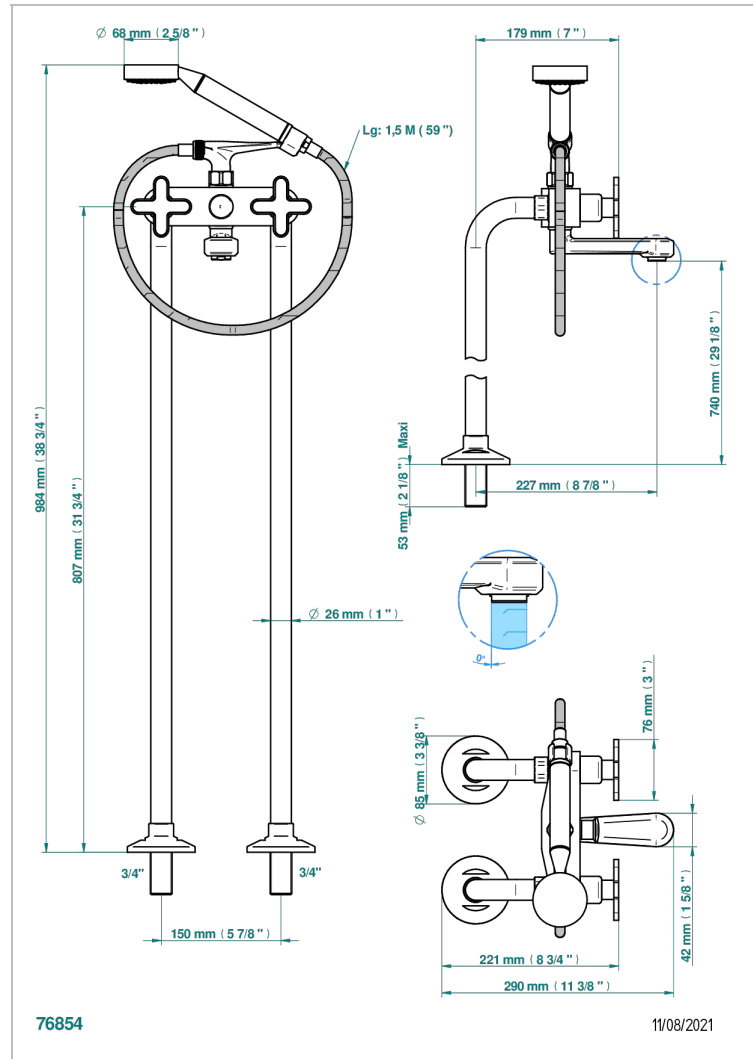

# PROFIL ONYX NOIR

A6N-13CS

Mélangeur bain douche sur colonnes pour fixation au sol

THG<sup>®</sup>  
PARIS

## CARACTÉRISTIQUES

- ACS : 21ACCLY034