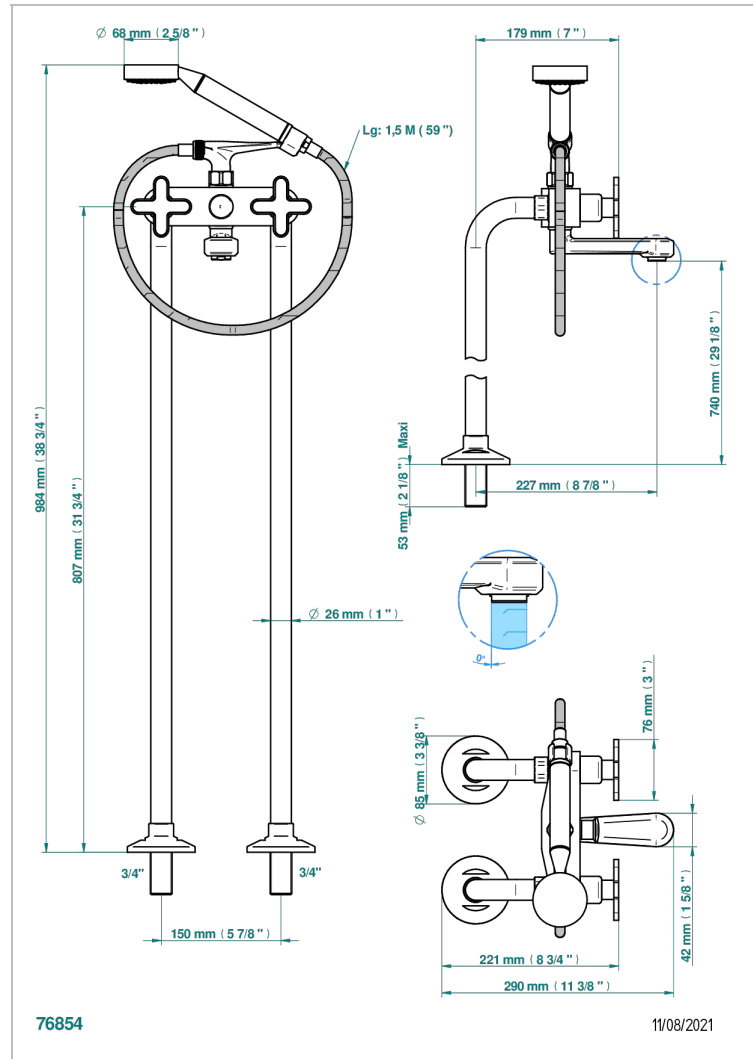

# PROFIL ONICE NEGRO

A6N-13CS

Monobloc baÑo/ducha con columnas para fijaci3n al suelo

THG<sup>®</sup>  
PARIS

## CARACTERÍSTICAS

- ACS : 21ACCLY034