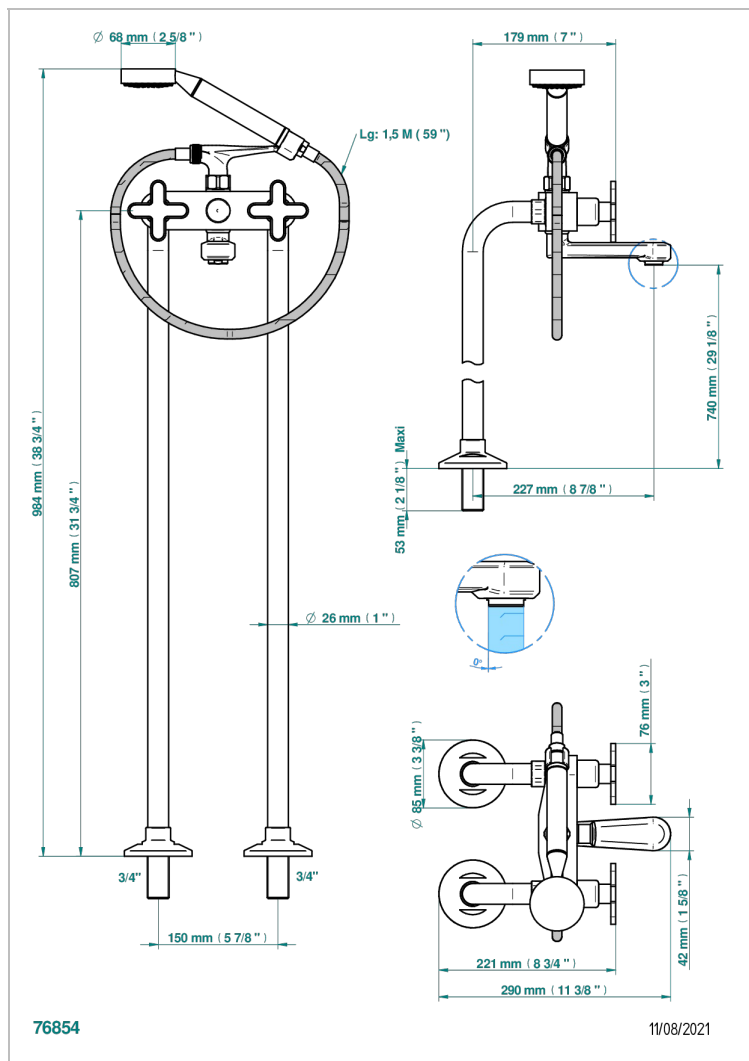

PROFIL ONICE NEGRO

A6N-13CS

Monobloc baÑo/ducha con columnas para fijaci3n al suelo

THG[®]
PARIS

CARACTERÍSTICAS

- ACS : 21ACCLY034

ESTÁNDAR

PRODUCTOS RELACIONADOS

- Ref. G00-13800A Set of installation for tub filler

ACABADOS DISPONIBLES

Bronce claro - D01
Cerámica negra mate - D30
Cobre viejo mate - H07
Cromo - A02
Cromo / dorado - G02
Cromo mate - C02

Dorado - F01
Dorado mate - F07
Dorado pálido - F30
Dorado pálido mate (sin barniz) - F31
Níquel - B01
Níquel mate - C01

Pvd marr3n bronce mate - F34
Pvd umber - H66
Pvd umber mate - H67