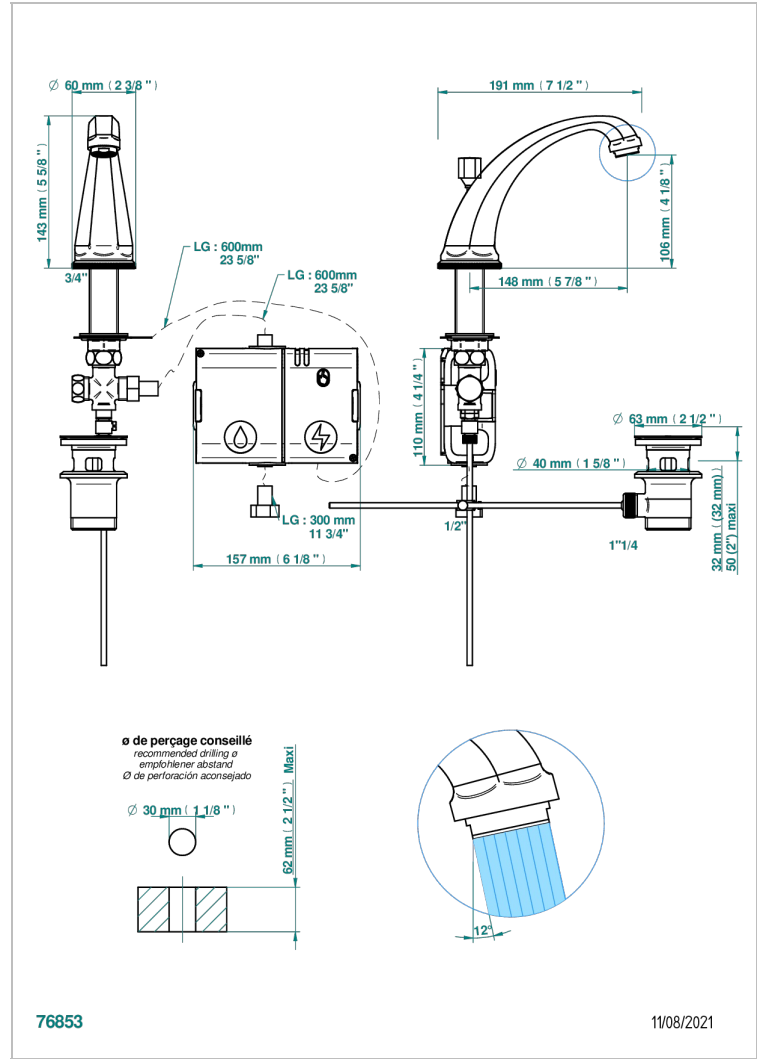

Bec de lavabo haut, à détection électronique capacitive avec vidage. Livré avec 6 piles 1.5V

CARACTÉRISTIQUES

- Tradition Cristal
- Bec de lavabo haut, à détection électronique capacitive avec vidage.
Livré avec 6 piles 1.5V