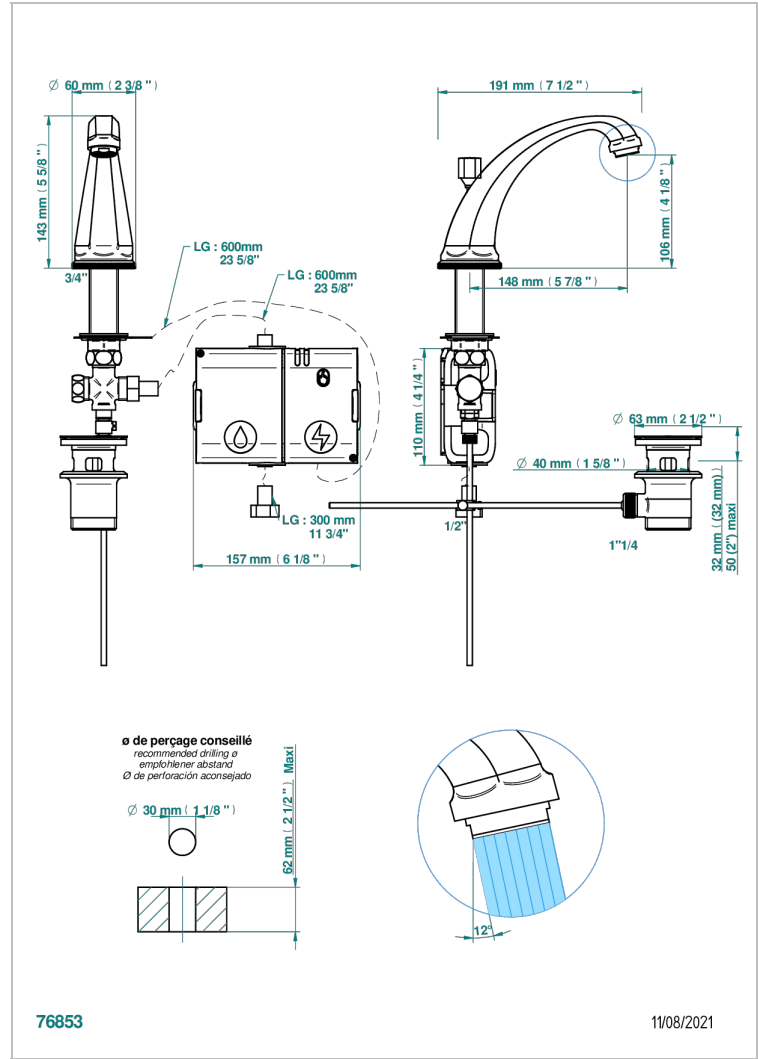

Bec de lavabo haut, à détection électronique capacitive avec vidage. Livré avec 6 piles 1.5V

CARACTÉRISTIQUES

- Tradition Cristal
- Bec de lavabo haut, à détection électronique capacitive avec vidage.
Livré avec 6 piles 1.5V