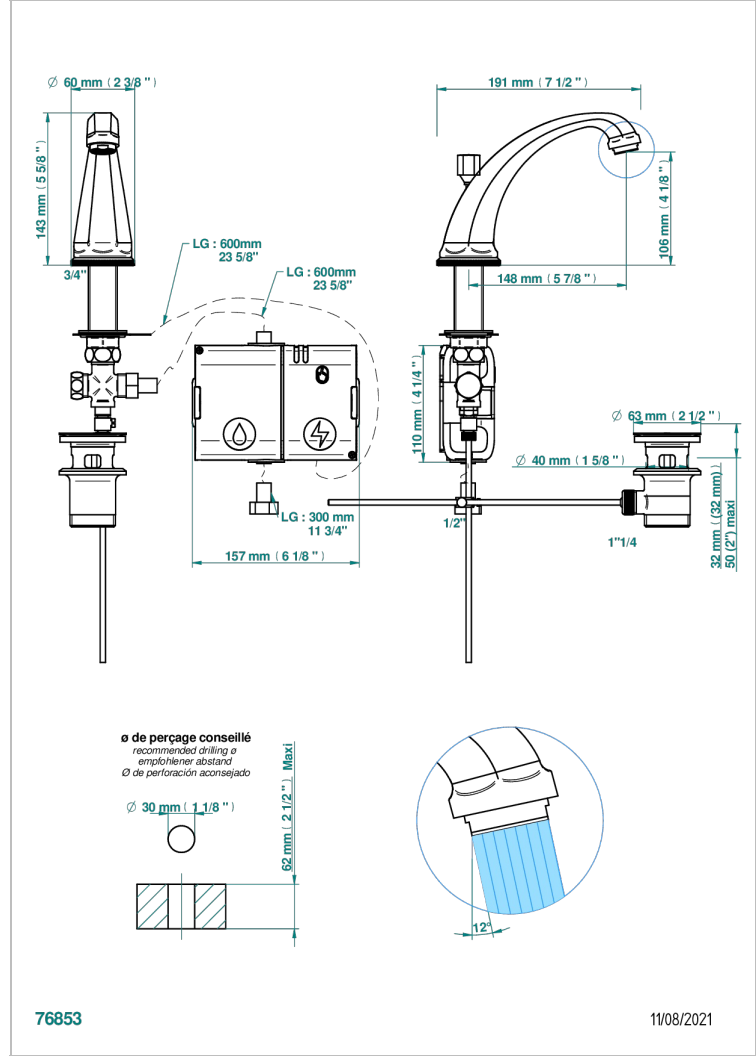

Bec de lavabo haut, à détection électronique capacitive avec vidage. Livré avec 6 piles 1.5V

CARACTÉRISTIQUES

- Tradition
- Bec de lavabo haut, à détection électronique capacitive avec vidage.
Livré avec 6 piles 1.5V