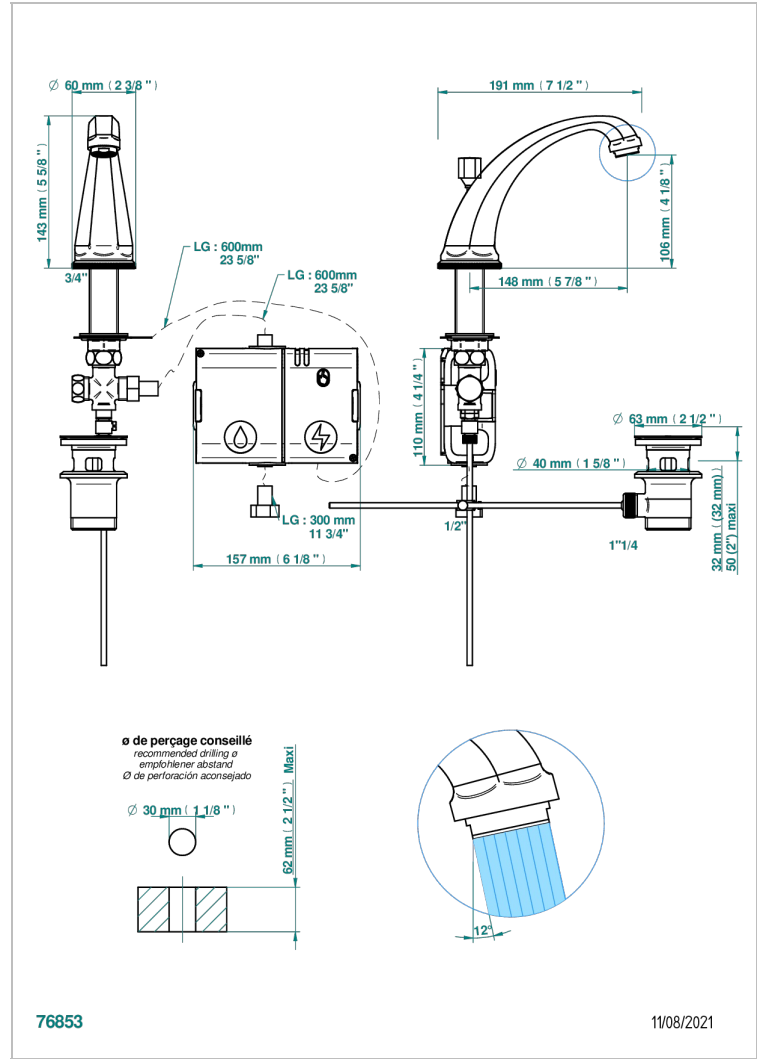

# ART DECO CRISTAL

A56-172E

THG<sup>®</sup>  
PARIS

Bec de lavabo haut, à détection électronique capacitive avec vidage. Livré avec 6 piles 1.5V

## CARACTÉRISTIQUES

- Art Déco Cristal
- Bec de lavabo haut, à détection électronique capacitive avec vidage.  
Livré avec 6 piles 1.5V