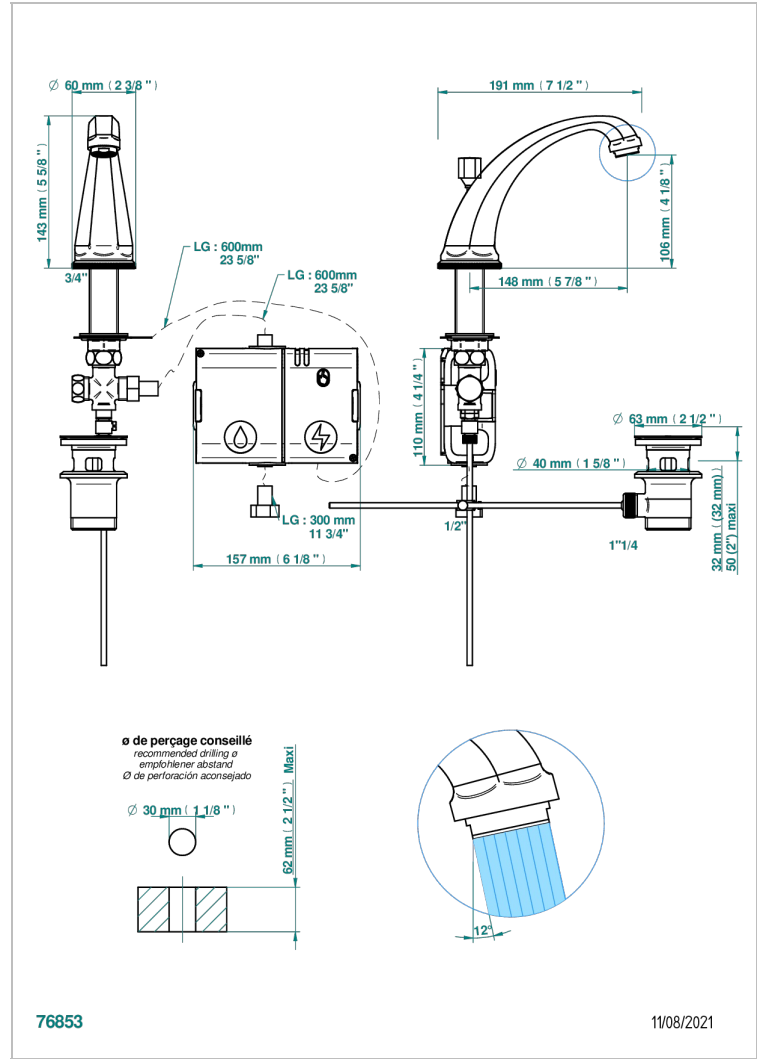

ART DECO CRISTAL

A56-172E

THG[®]
PARIS

Bec de lavabo haut, à détection électronique capacitive avec vidage. Livré avec 6 piles 1.5V

76853

11/08/2021

CARACTÉRISTIQUES

- Art Déco Cristal
- Bec de lavabo haut, à détection électronique capacitive avec vidage.
Livré avec 6 piles 1.5V