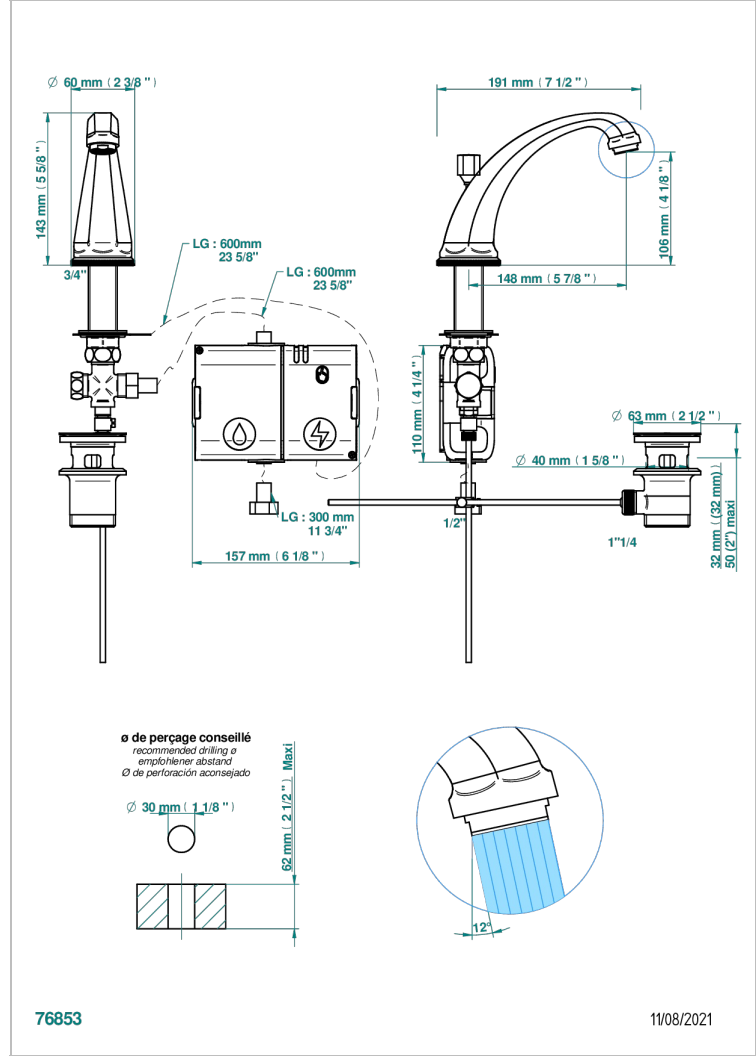

Bec de lavabo haut, à détection électronique capacitive avec vidage. Livré avec 6 piles 1.5V

CARACTÉRISTIQUES

- Art Déco
- Bec de lavabo haut, à détection électronique capacitive avec vidage.
Livré avec 6 piles 1.5V