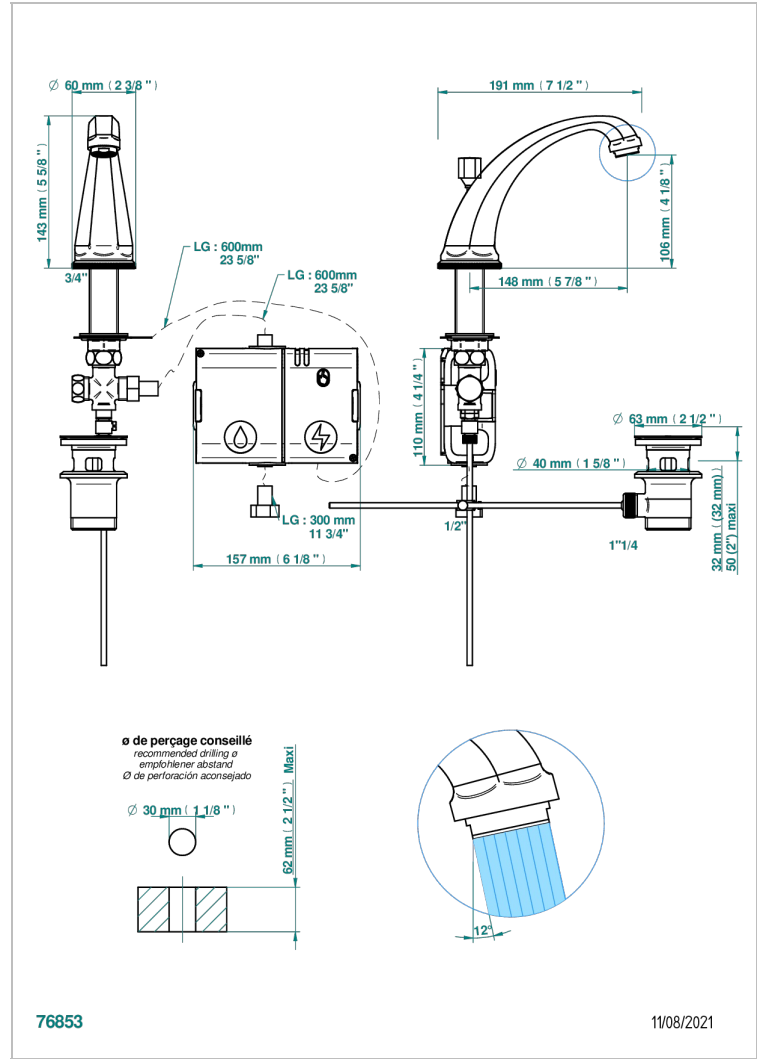

Bec de lavabo haut, à détection électronique capacitive avec vidage. Livré avec 6 piles 1.5V

CARACTÉRISTIQUES

- Art Déco
- Bec de lavabo haut, à détection électronique capacitive avec vidage.
Livré avec 6 piles 1.5V