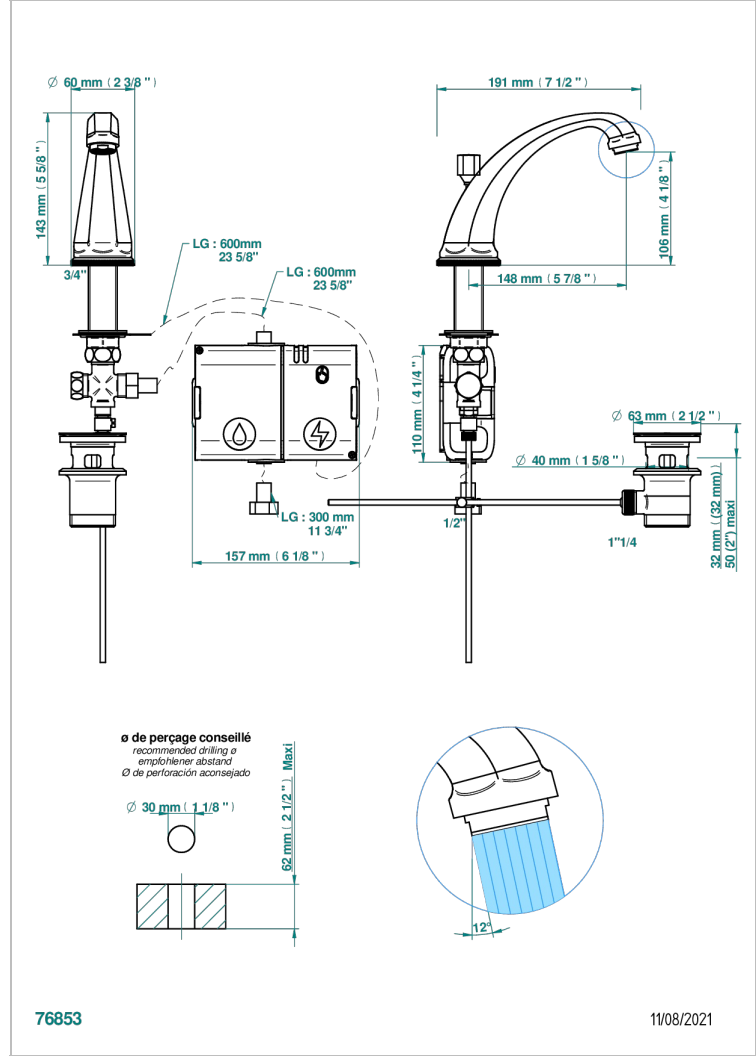

Bec de lavabo haut, à détection électronique capacitive avec vidage. Livré avec 6 piles 1.5V

CARACTÉRISTIQUES

- Art Déco
- Bec de lavabo haut, à détection électronique capacitive avec vidage.
Livré avec 6 piles 1.5V

FINITIONS DISPONIBLES

Bronze clair - D01	Laiton fumé naturel - A13	Pvd blush - H62	Pvd couleur laiton - H49	Pvd umber - H66
Chromé - A02	Nickel brillant - B01	Pvd blush mat - H60	Pvd couleur laiton mat - H50	Pvd umber mat - H67
Chromé / doré - G02	Nickel mat - C01	Pvd couleur bronze brown - F33	Pvd couleur nickel - H55	Vieux cuivre rouge mat - H07
Chromé mat - C02	Noir mat céramique - D30	Pvd couleur bronze brown - mat - F34	Pvd couleur nickel mat - H56	Vieux nickel - H28
Doré brillant - F01	Or pâle - F30	Pvd couleur doré - H52	Pvd graphite - H64	
Doré mat - F07	Or pâle mat - F31	Pvd couleur doré mat - H53	Pvd graphite mat - H65	