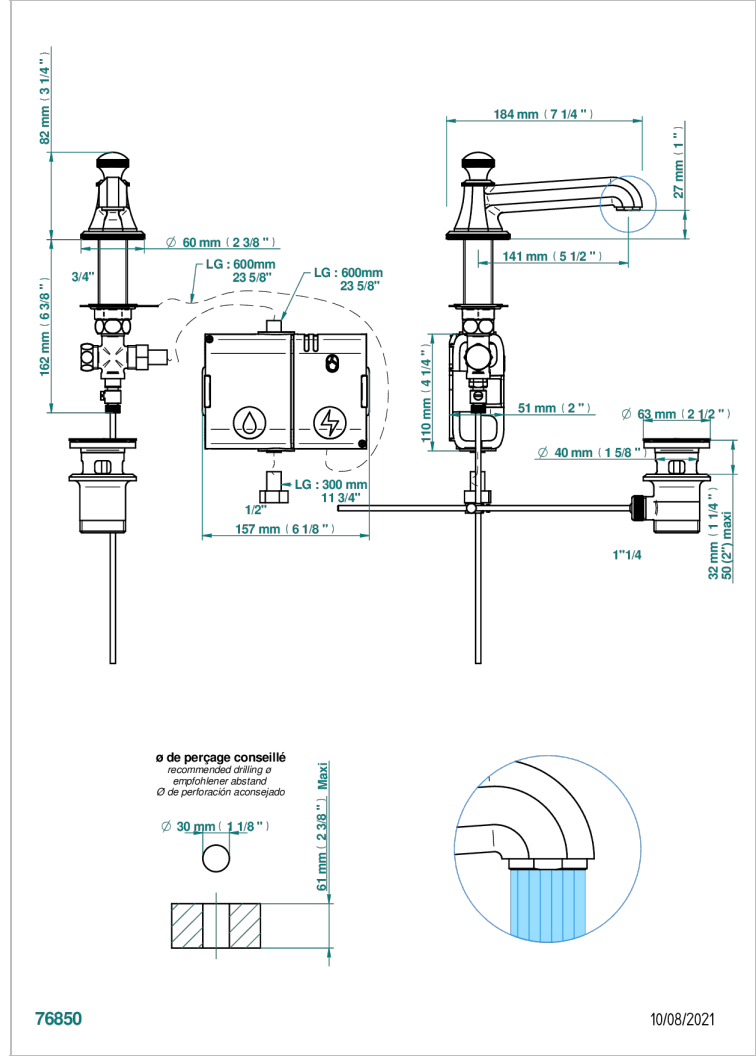

Bec de lavabo à détection électronique capacitive avec vidage. Livré avec 6 piles 1.5V

CARACTÉRISTIQUES

- ACS : 21ACCLY484

CERTIFICATIONS

FINITIONS DISPONIBLES

Bronze clair - D01
Chromé - A02
Chromé / doré - G02
Chromé mat - C02
Doré brillant - F01
Doré mat - F07