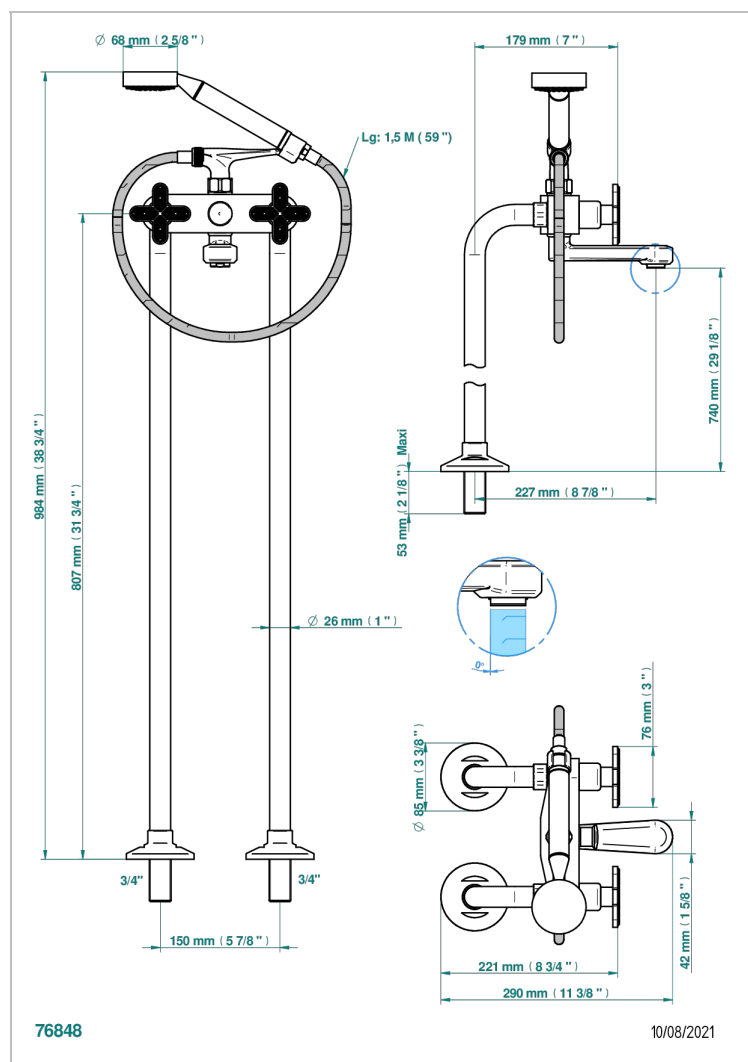

PROFIL LALIQUE CRISTAL CLAIR

A6G-13CS

Mélangeur bain douche sur colonnes pour fixation au sol

THG[®]
PARIS

CARACTÉRISTIQUES

- ACS : 21ACCLY034

CERTIFICATIONS

FINITIONS DISPONIBLES

Bronze clair - D01
Chromé - A02
Chromé / doré - G02
Chromé mat - C02
Doré brillant - F01
Doré mat - F07

Nickel brillant - B01
Nickel mat - C01
Noir mat céramique - D30
Or pâle - F30
Or pâle mat - F31
Pvd blush - H62