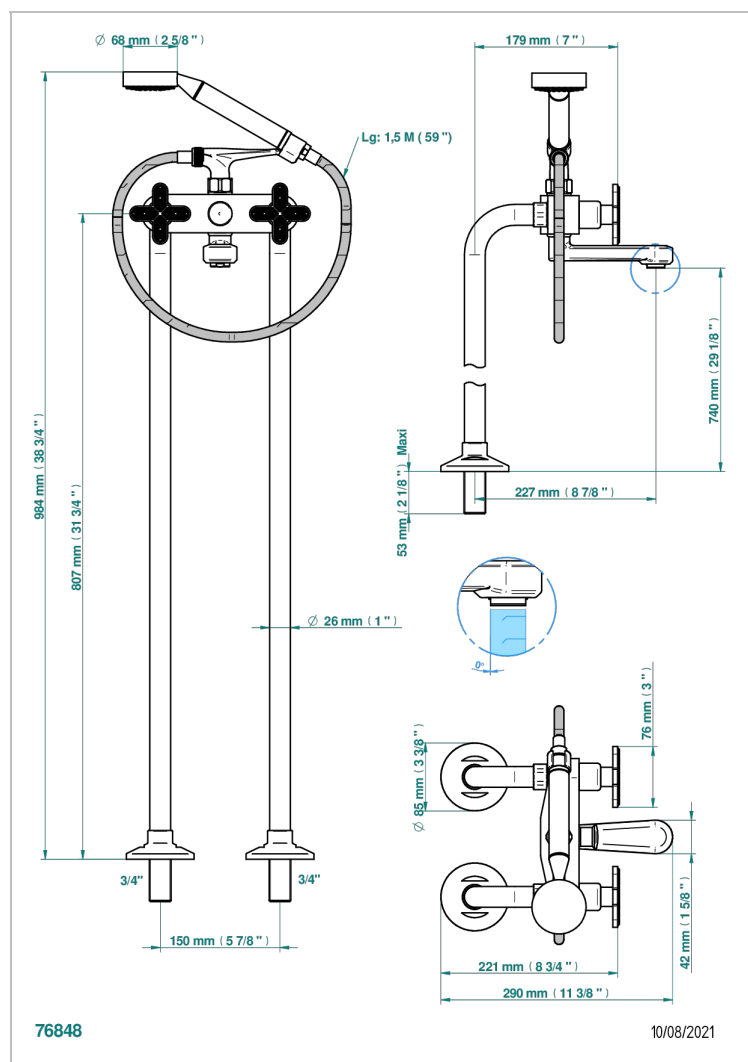

PROFIL LALIQUE CRISTAL CLARO

A6G-13CS

Monobloc baÑo/ducha con columnas para fijaci3n al suelo

THG[®]
PARIS

CARACTERÍSTICAS

- ACS : 21ACCLY034

ESTÁNDAR

ACABADOS DISPONIBLES

Bronce claro - D01
Cerámica negra mate - D30
Cobre viejo mate - H07
Cromo - A02
Cromo / dorado - G02
Cromo mate - C02

Dorado - F01
Dorado mate - F07
Dorado pálido - F30
Dorado pálido mate (sin barniz) - F31
Níquel - B01
Níquel mate - C01

Pvd marr3n bronce mate - F34
Pvd umber - H66
Pvd umber mate - H67