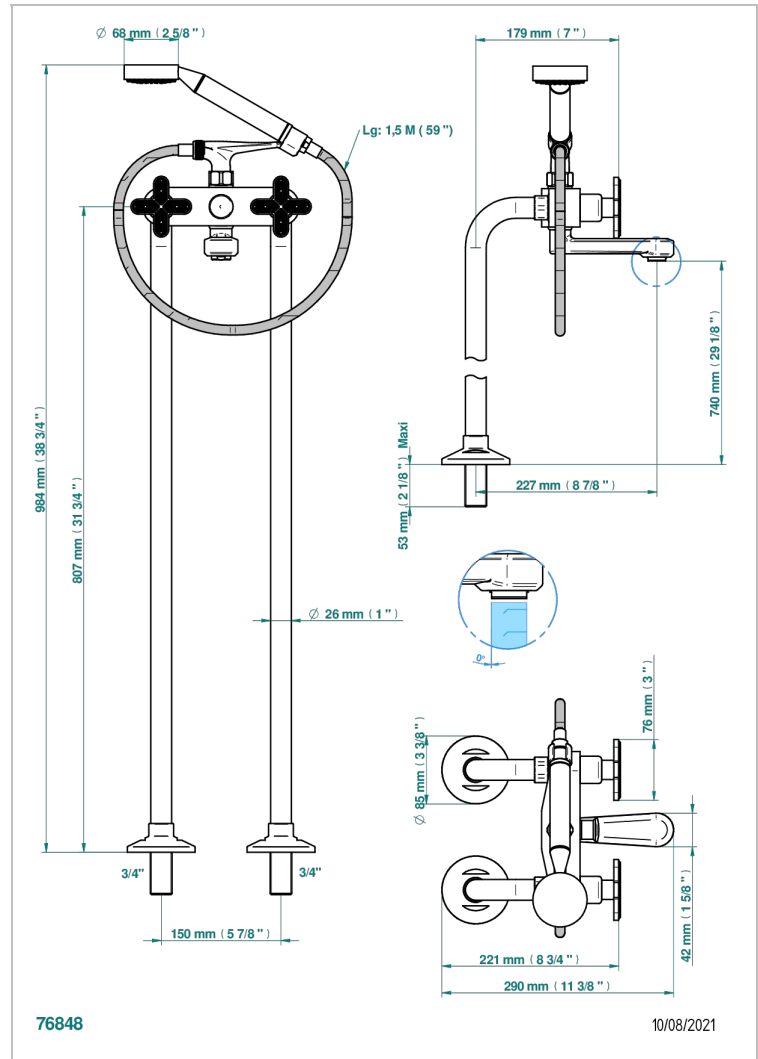

PROFIL LALIQUE CRISTAL CLARO

A6G-13CS

Monobloc baÑo/ducha con columnas para fijaci3n al suelo

THG[®]
PARIS

CARACTERÍSTICAS

- ACS : 21ACCLY034

ESTÁNDAR

PRODUCTOS RELACIONADOS

- Ref. G00-13800A Set of installation for tub filler

ACABADOS DISPONIBLES

Bronce claro - D01
Cerámica negra mate - D30
Cobre viejo mate - H07
Cromo - A02
Cromo / dorado - G02
Cromo mate - C02

Dorado - F01
Dorado mate - F07
Dorado pálido - F30
Dorado pálido mate (sin barniz) - F31
Níquel - B01
Níquel mate - C01