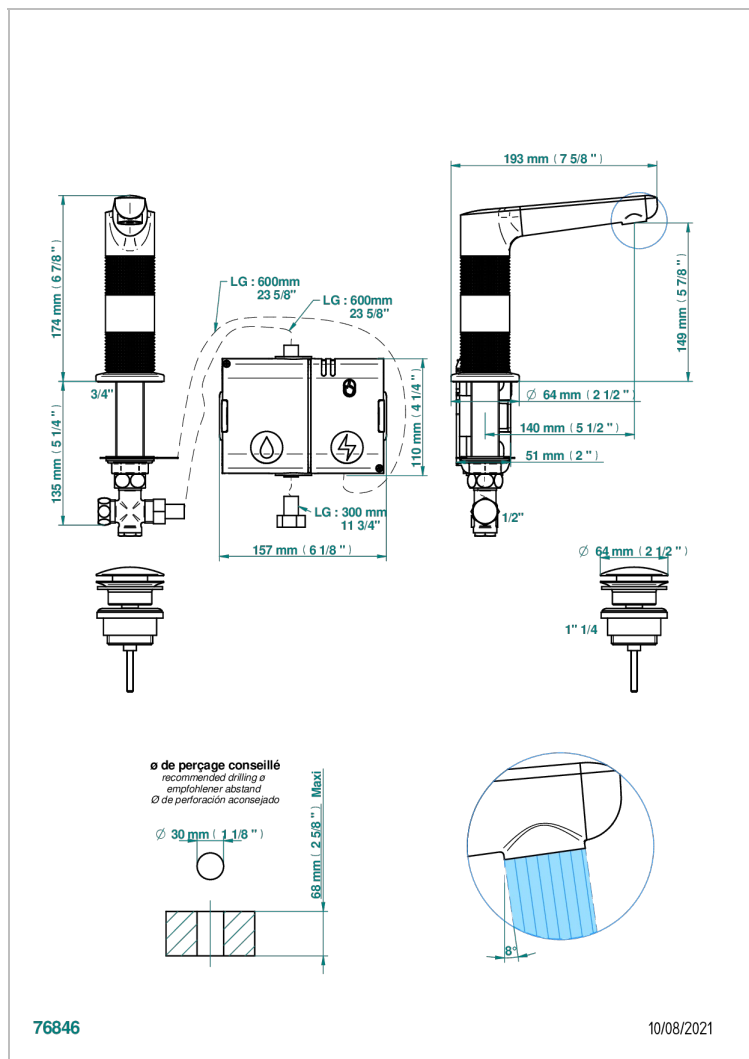

SYSTEM METAL DIAMANT A MANETTES

G9D-172E

Bec de lavabo haut, à détection électronique capacitive avec vidage. Livré avec 6 piles 1.5V

CARACTÉRISTIQUES

- System Métal Diamant à manettes
 - Bec de lavabo haut, à détection électronique capacitive avec vidage.
- Livré avec 6 piles 1.5V