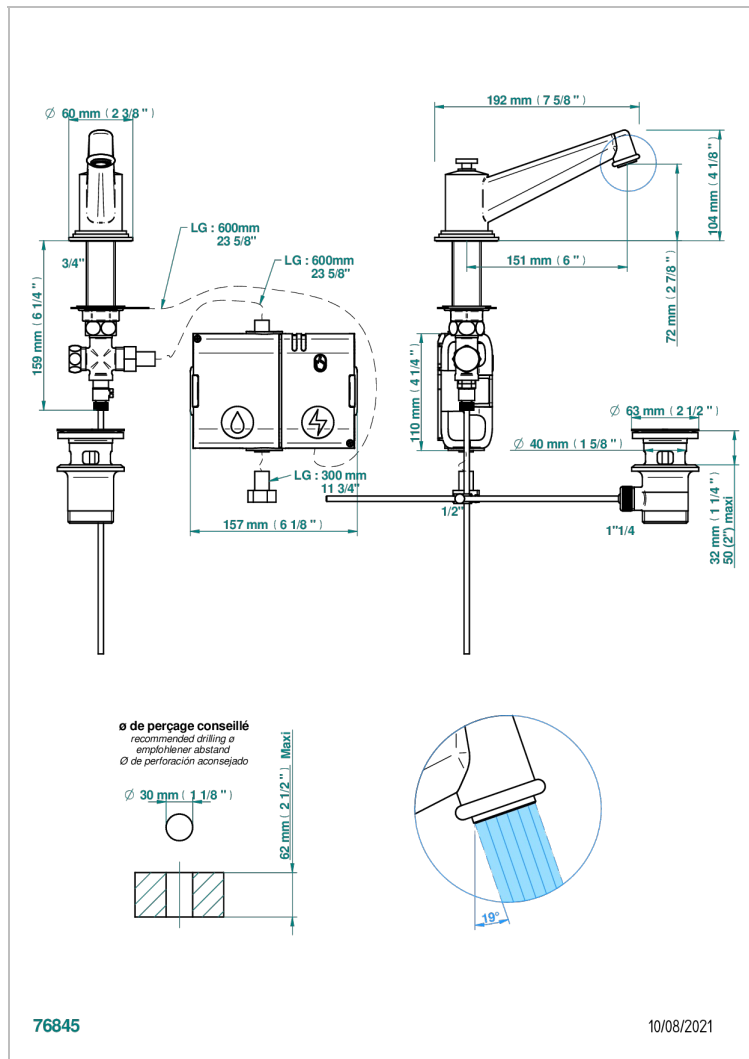

FAUBOURG METAL A MANETTES

G2U-172E

Bec de lavabo haut, à détection électronique capacitive avec vidage. Livré avec 6 piles 1.5V

CARACTÉRISTIQUES

- Faubourg Métal à manettes
- Bec de lavabo haut, à détection électronique capacitive avec vidage.
Livré avec 6 piles 1.5V