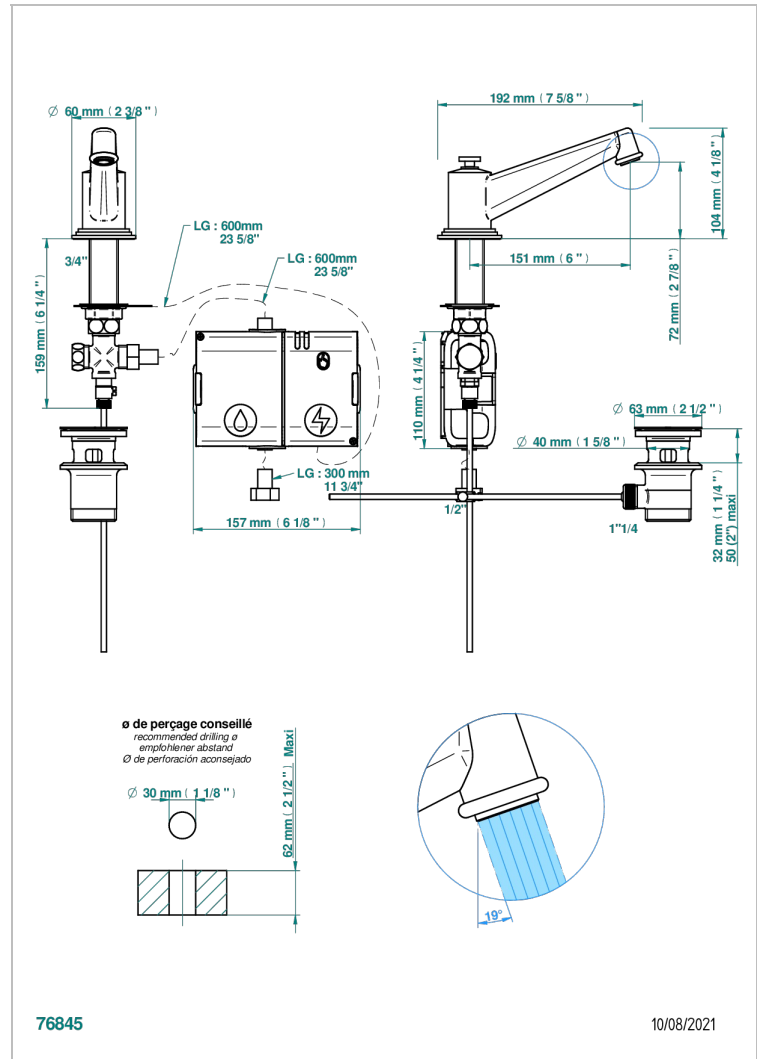

FAUBOURG METAL A MANETTES

G2U-172E

Bec de lavabo haut, à détection électronique capacitive avec vidage. Livré avec 6 piles 1.5V

CARACTÉRISTIQUES

- Faubourg Métal à manettes
- Bec de lavabo haut, à détection électronique capacitive avec vidage.
Livré avec 6 piles 1.5V

Pvd umber mat - H67
 Vieux nickel - H28