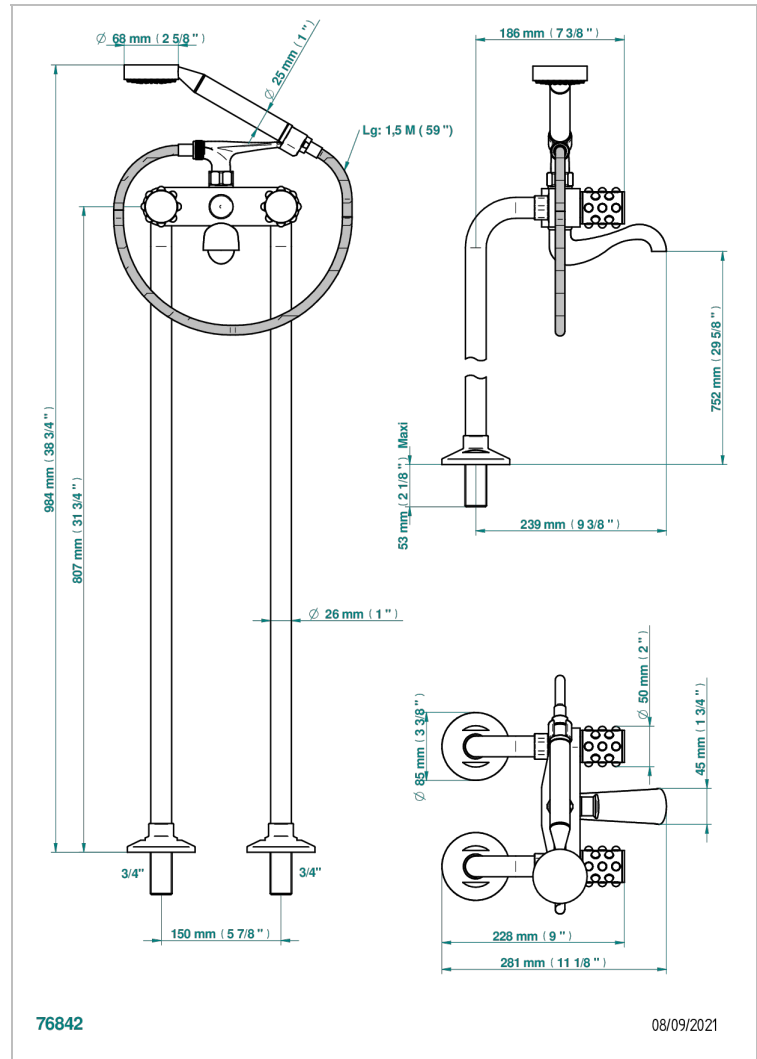

MOSSI CRISTAL NEGRO

A2N-13CS

Monobloc baÑo/ducha con columnas para fijaci3n al suelo

THG[®]
PARIS

CARACTERÍSTICAS

- ACS : 21ACCLY034

ESTÁNDAR

ACABADOS DISPONIBLES

Bronce claro - D01
Cerámica negra mate - D30
Cobre viejo mate - H07
Cromo - A02
Cromo / dorado - G02
Cromo mate - C02

Dorado - F01
Dorado mate - F07
Dorado pálido - F30
Dorado pálido mate (sin barniz) - F31
Níquel - B01
Níquel mate - C01

Níquel viejo - H28
Pvd blush - H62
Pvd blush mate - H60
Pvd color lat3n - H49
Pvd color lat3n mate - H50
Pvd color níquel - H55

Pvd color níquel mate - H56
Pvd color oro - H52
Pvd color oro mate - H53
Pvd grafito - H64
Pvd grafito mate - H65
Pvd marr3n bronce - F33