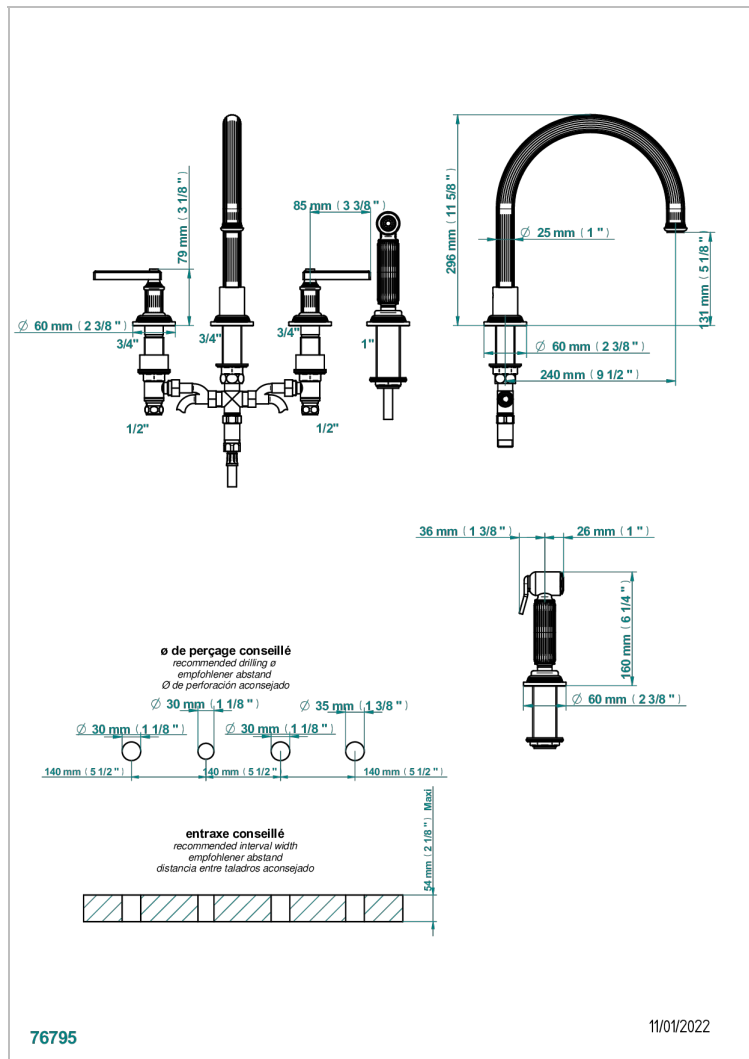

GRAND CENTRAL ONYX NOIR A MANETTES

U9N-4211

Mélangeur d'évier 4 trous avec bec orientable et douchette individuelle

CARACTÉRISTIQUES

- ACS : 22ACCLY430

CERTIFICATIONS

FINITIONS DISPONIBLES

Bronze clair - D01
Chromé - A02
Chromé mat - C02
Doré brillant - F01
Doré mat - F07
Laiton fumé naturel - A13

Nickel brillant - B01
Nickel mat - C01
Noir mat céramique - D30
Or pâle - F30
Or pâle mat - F31
Pvd blush - H62

Pvd blush mat - H60
Pvd couleur bronze brown - F33
Pvd couleur bronze brown - mat - F34
Pvd couleur doré - H52
Pvd couleur doré mat - H53
Pvd couleur laiton - H49