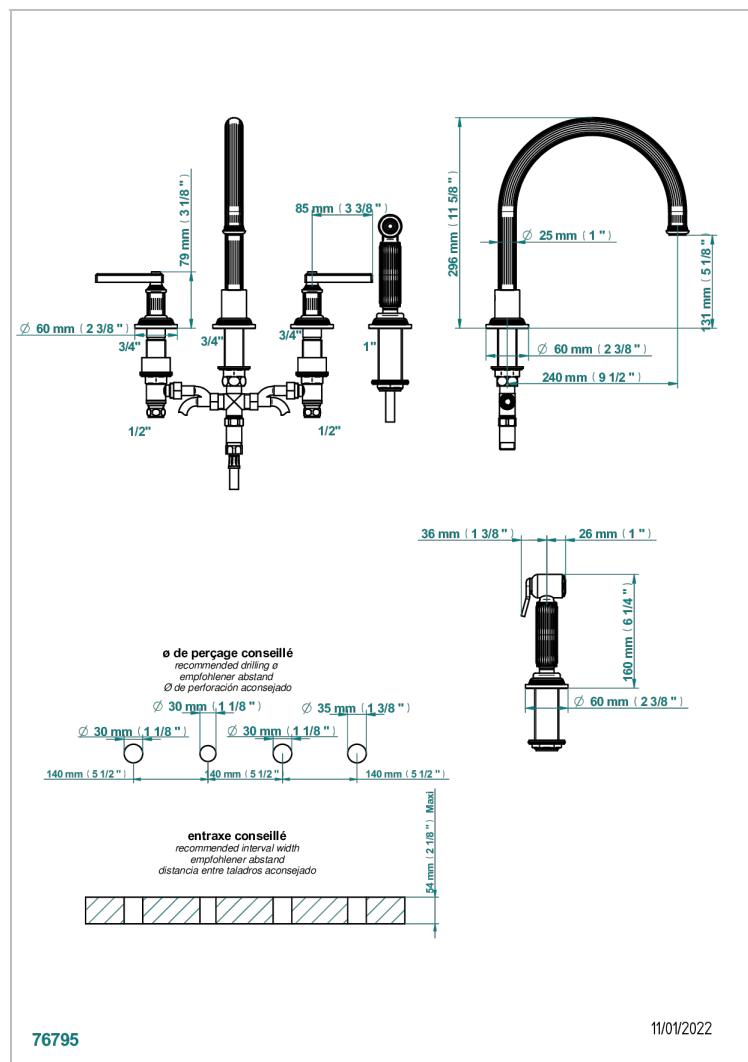

GRAND CENTRAL BLACK ONYX WITH LEVER

U9N-4211

Mezclador de fregadero de 4 orificios con caño giratorio y rociador lateral Mezclador de fregadero de 2 orificios con caño giratorio y ducha individual

CARACTERÍSTICAS

- ACS : 22ACCLY430

ESTÁNDAR

ACABADOS DISPONIBLES

Bronce claro - D01
Cerámica negra mate - D30
Cobre viejo mate - H07
Cromo - A02
Cromo mate - C02
Dorado - F01

Dorado mate - F07
Dorado pálido - F30
Dorado pálido mate (sin barniz) - F31
Natural smoked Brass - A13
Níquel - B01
Níquel mate - C01

Pvd marrón bronce mate - F34
Pvd umber - H66
Pvd umber mate - H67