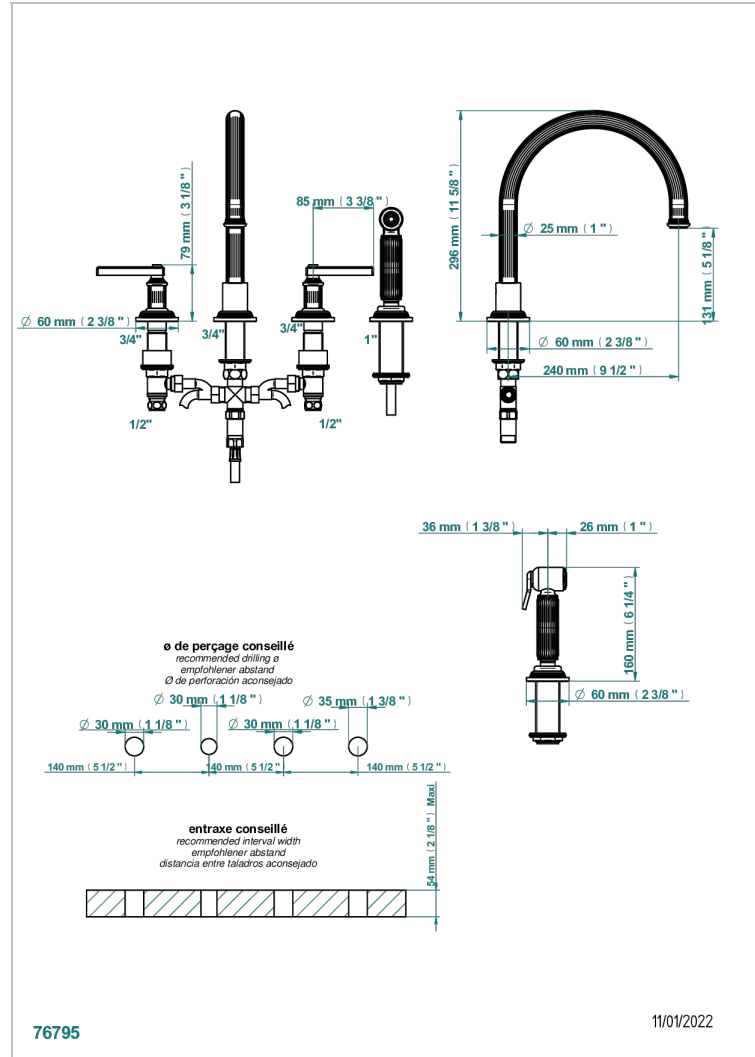

GRAND CENTRAL С РУЧКАМИ-РУКОЯТКАМИ С ЧЕРНЫМ ОНИКСОМ

U9N-4211

4-hole sink mixer with swivel spout and side spray

ХАРАКТЕРИСТИКИ

- ACS : 22ACCLY430

СТАНДАРТЫ

ДОСТУПНЫЕ ВАРИАНТЫ ПОКРЫТИЙ

Black ceram - D30
Blush PVD - H62
Graphite PVD - H64
Matt Umber PVD - H67
Matt blush PVD - H60
Matt graphite PVD - H65