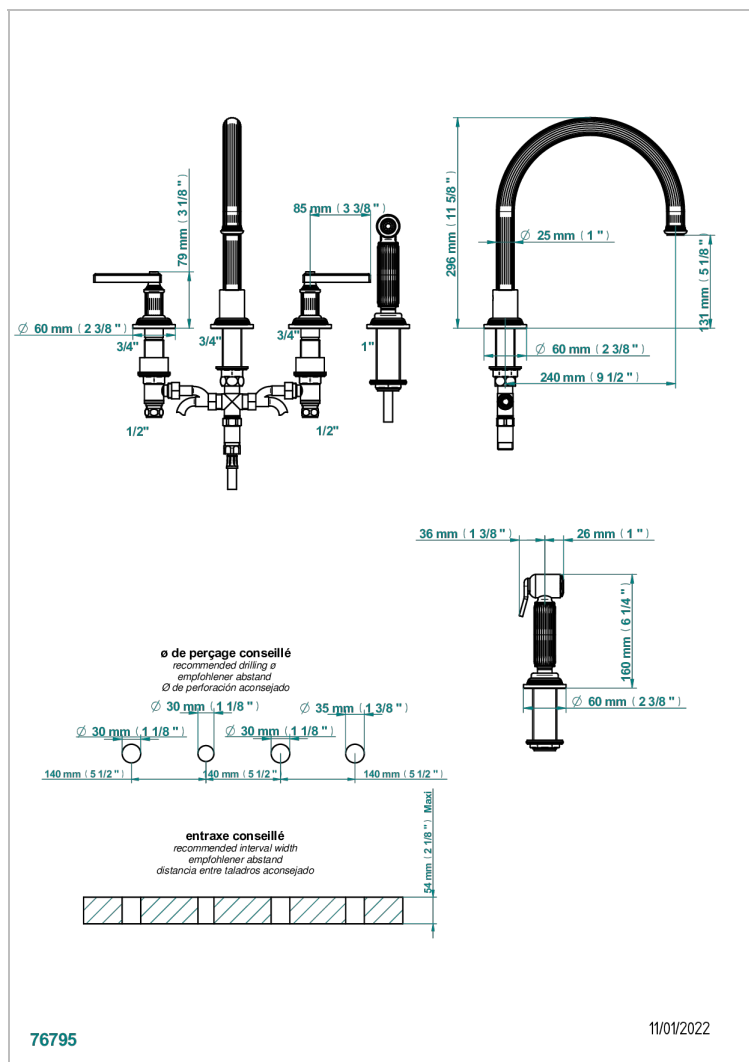

GRAND CENTRAL BLACK ONYX WITH LEVER

U9N-4211

Mezclador de fregadero de 4 orificios con caño giratorio y rociador lateral Mezclador de fregadero de 2 orificios con caño giratorio y ducha individual

CARACTERÍSTICAS

- ACS : 22ACCLY430

ESTÁNDAR

ACABADOS DISPONIBLES

Bronce claro - D01
Cerámica negra mate - D30
Cobre viejo mate - H07
Cromo - A02
Cromo mate - C02
Dorado - F01

Dorado mate - F07
Dorado pálido - F30
Dorado pálido mate (sin barniz) - F31
Natural smoked Brass - A13
Níquel - B01
Níquel mate - C01

Pvd marrón bronce mate - F34
Pvd umber - H66
Pvd umber mate - H67