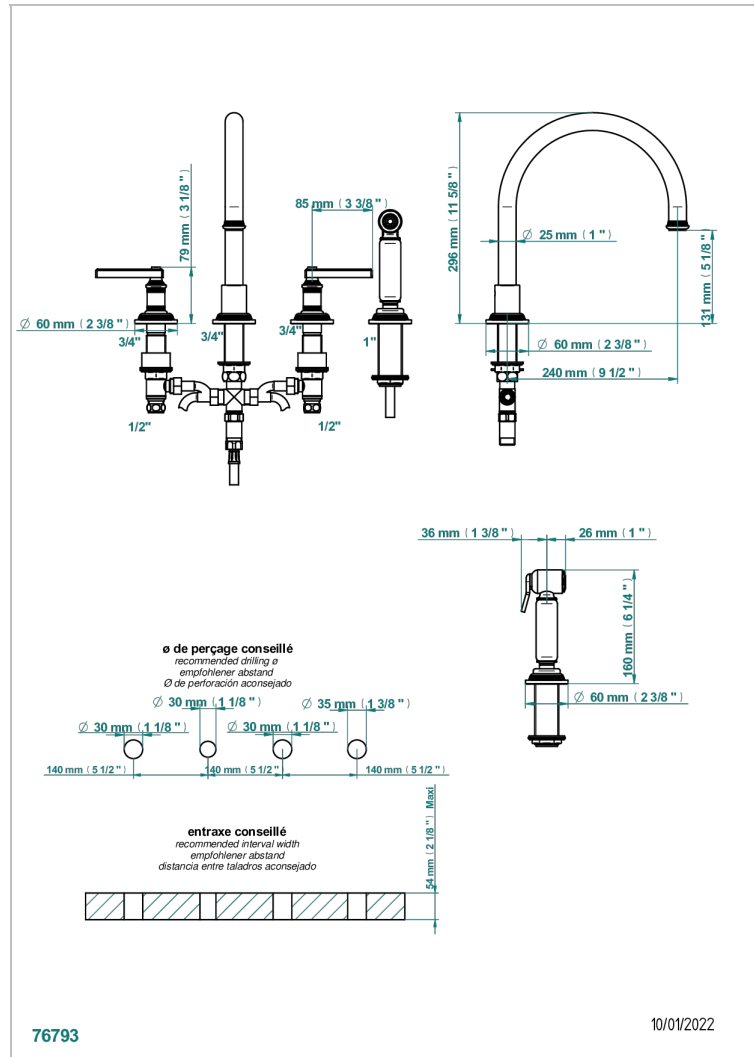

WEST COAST ONYX NOIR A MANETTES

U9F-4211

Mélangeur d'évier 4 trous avec bec orientable et douchette individuelle

THG[®]
PARIS

CARACTÉRISTIQUES

- ACS : 22ACCLY430

CERTIFICATIONS

FINITIONS DISPONIBLES