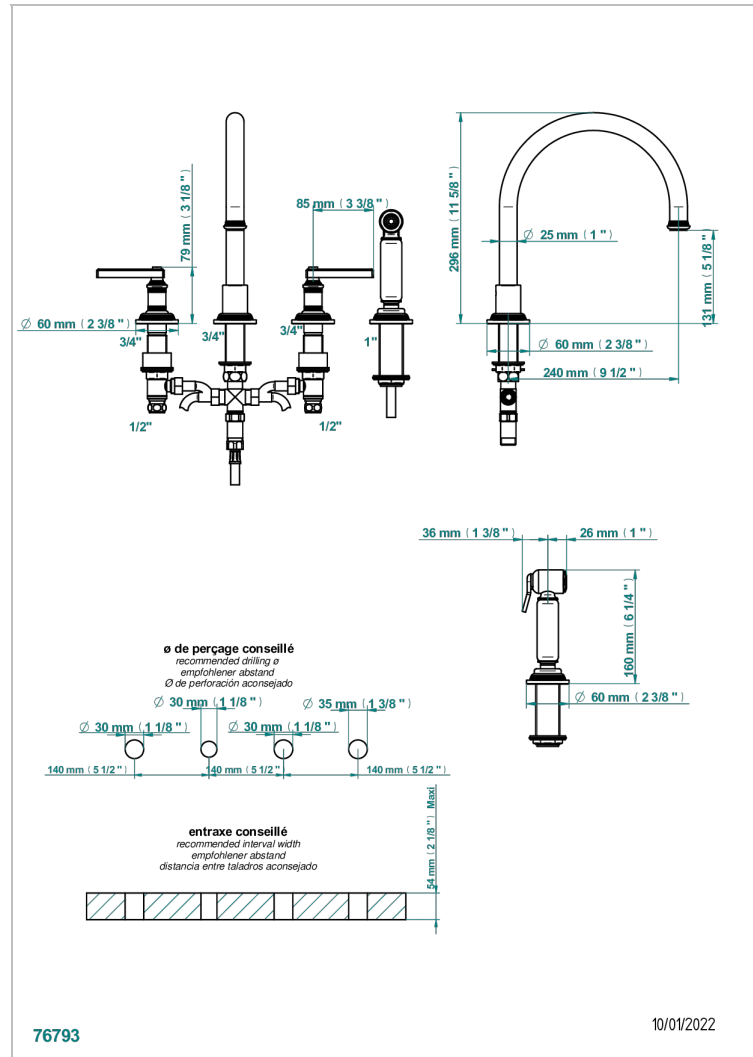

WEST COAST ONYX NOIR A MANETTES

U9F-4211

Mélangeur d'évier 4 trous avec bec orientable et douchette individuelle

THG[®]
PARIS

CARACTÉRISTIQUES

- ACS : 22ACCLY430

CERTIFICATIONS

FINITIONS DISPONIBLES