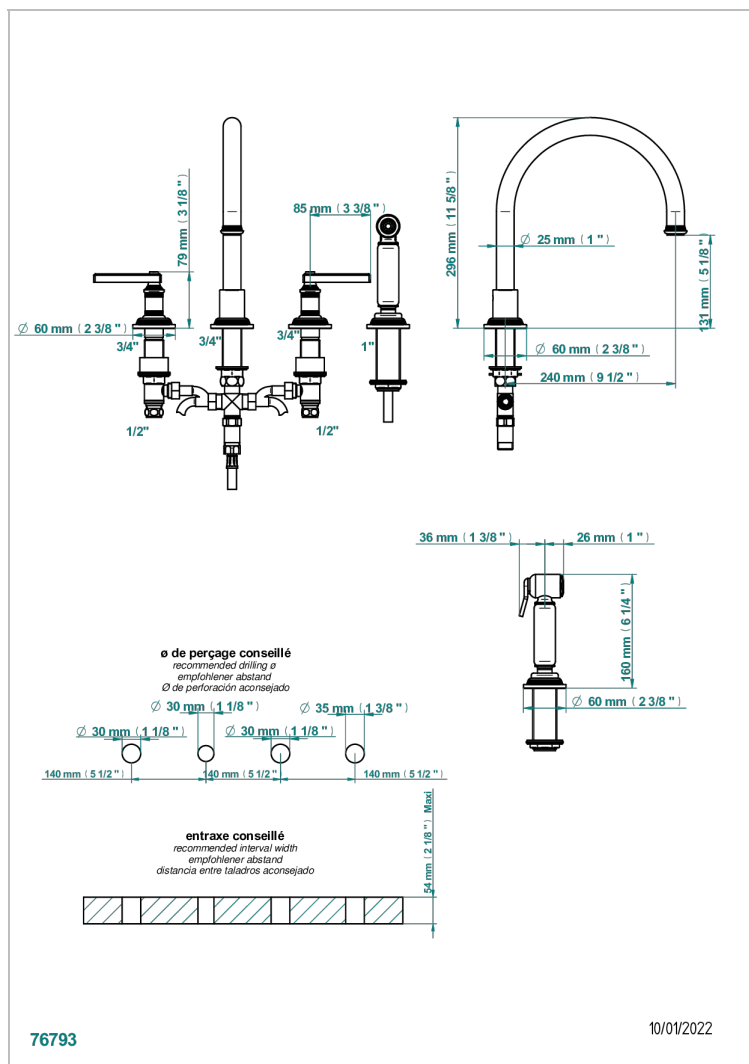

WEST COAST BLACK ONYX WITH LEVER

U9F-4211

Mezclador de fregadero de 4 orificios con caño giratorio y rociador lateral Mezclador de fregadero de 2 orificios con caño giratorio y ducha individual

CARACTERÍSTICAS

- ACS : 22ACCLY430

ESTÁNDAR

ACABADOS DISPONIBLES

Bronce claro - D01
Cerámica negra mate - D30
Cobre viejo mate - H07
Cromo - A02
Cromo mate - C02
Dorado - F01

Dorado mate - F07
Dorado pálido - F30
Dorado pálido mate (sin barniz) - F31
Natural smoked Brass - A13
Níquel - B01
Níquel mate - C01