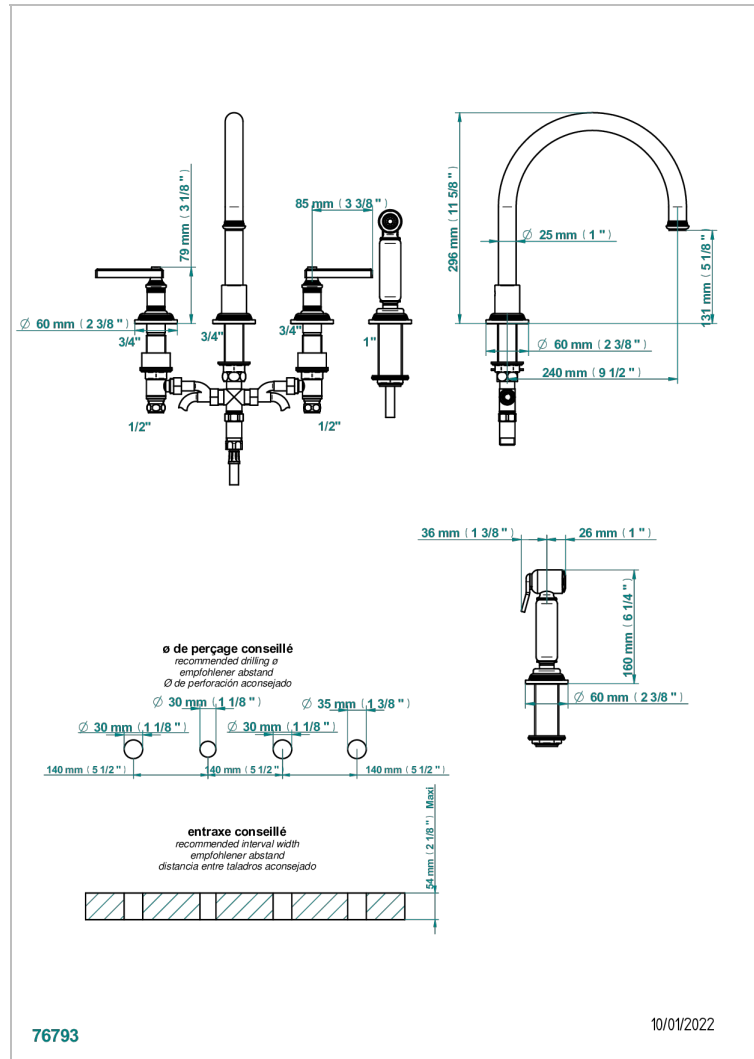

WEST COAST BLACK ONYX WITH LEVER

U9F-4211

4-loch-spültischbatterie mit schwenkbarem auslauf und seitenbrause

EIGENSCHAFTEN

- ACS : 22ACCLY430

ZERTIFIZIERUNGEN

VERFÜGBARE OBERFLÄCHEN

Altnickel - H28
Blassgold - F30
Blassgold matt unlackiert - F31
Bronze hell - D01
Chrom - A02
Chrom matt - C02