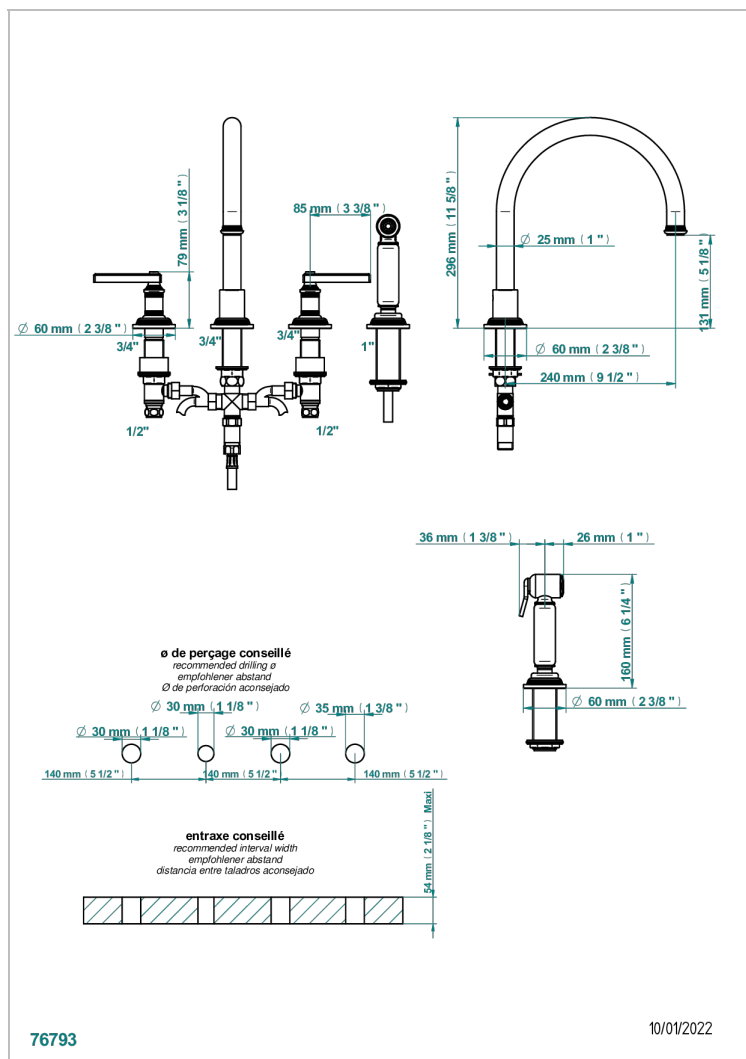

WEST COAST С РУЧКАМИ-РУКОЯТКАМИ С ЧЕРНЫМ ОНИКСОМ

THG[®]
PARIS

U9F-4211

4-hole sink mixer with swivel spout and side spray

ХАРАКТЕРИСТИКИ

- ACS : 22ACCLY430

СТАНДАРТЫ

ДОСТУПНЫЕ ВАРИАНТЫ ПОКРЫТИЙ