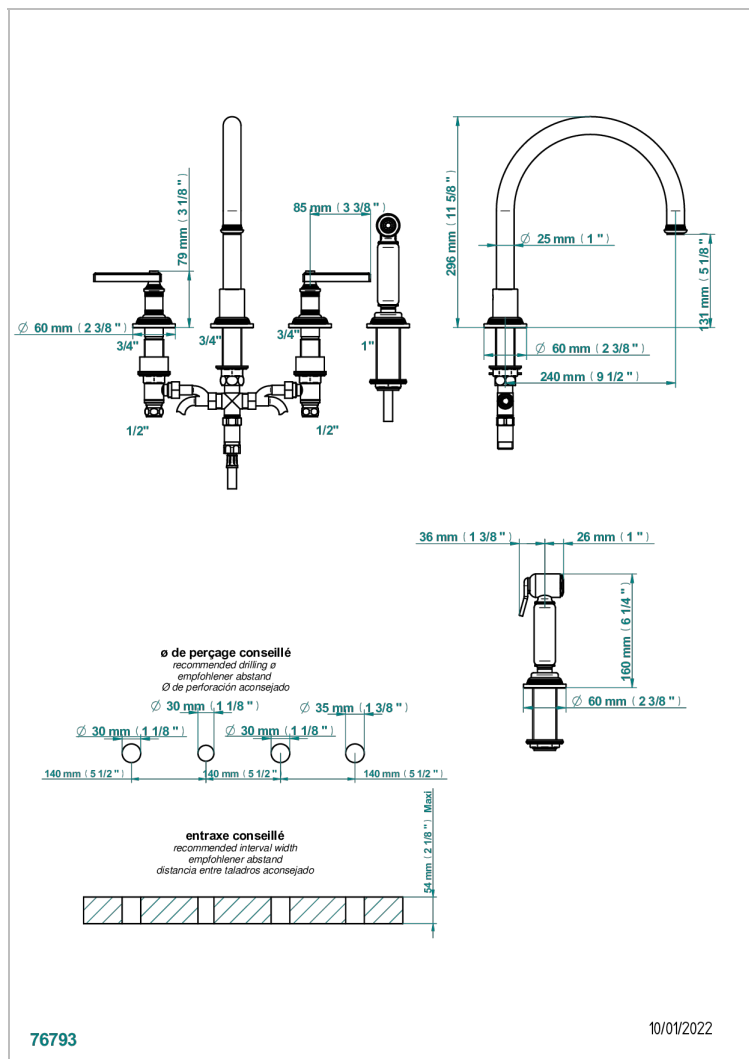

WEST COAST ONYX NOIR A MANETTES

U9F-4211

Mélangeur d'évier 4 trous avec bec orientable et douchette individuelle

THG[®]
PARIS

CARACTÉRISTIQUES

- ACS : 22ACCLY430

CERTIFICATIONS

FINITIONS DISPONIBLES