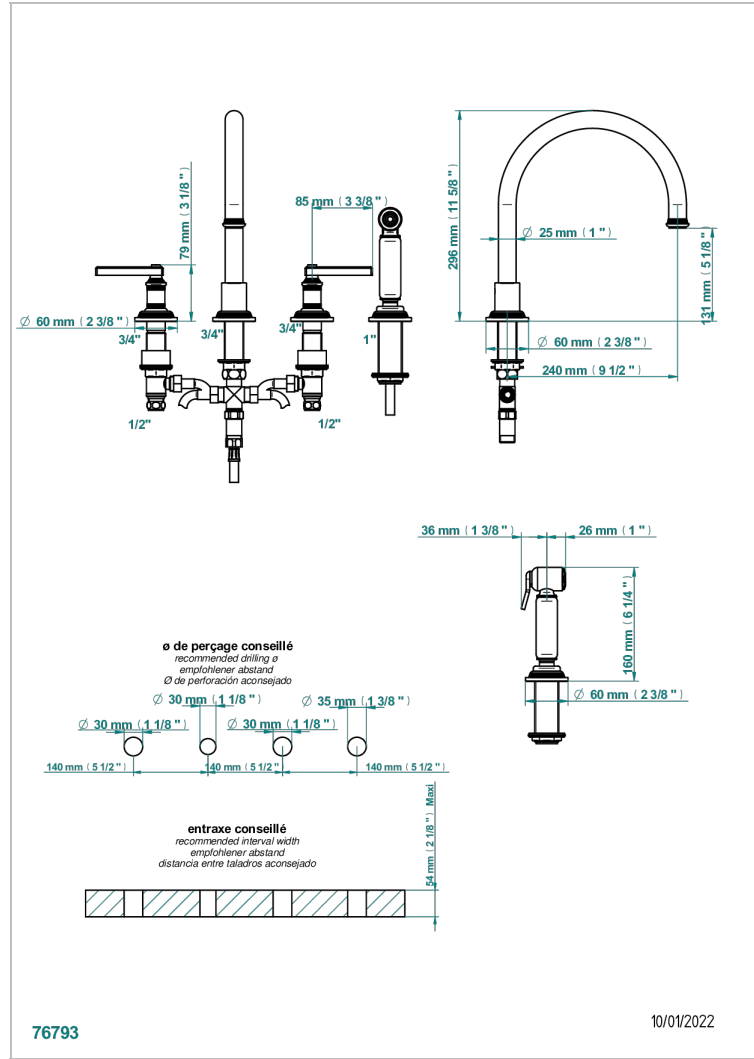

WEST COAST BLACK ONYX WITH LEVER

U9F-4211

Mezclador de fregadero de 4 orificios con caño giratorio y rociador lateral Mezclador de fregadero de 2 orificios con caño giratorio y ducha individual

CARACTERÍSTICAS

- ACS : 22ACCLY430

ESTÁNDAR

ACABADOS DISPONIBLES

Bronce claro - D01
Cerámica negra mate - D30
Cobre viejo mate - H07
Cromo - A02
Cromo mate - C02
Dorado - F01

Dorado mate - F07
Dorado pálido - F30
Dorado pálido mate (sin barniz) - F31
Natural smoked Brass - A13
Níquel - B01
Níquel mate - C01