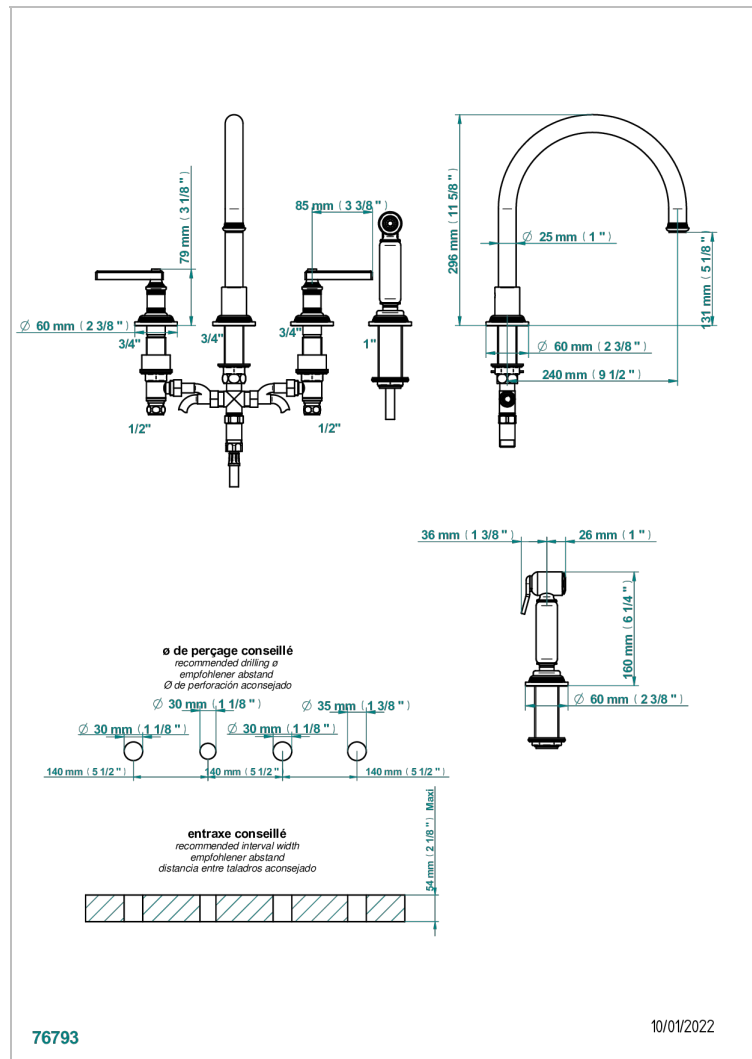

# WEST COAST BLACK ONYX WITH LEVER

U9F-4211

4-loch-spültischbatterie mit schwenkbarem auslauf und seitenbrause