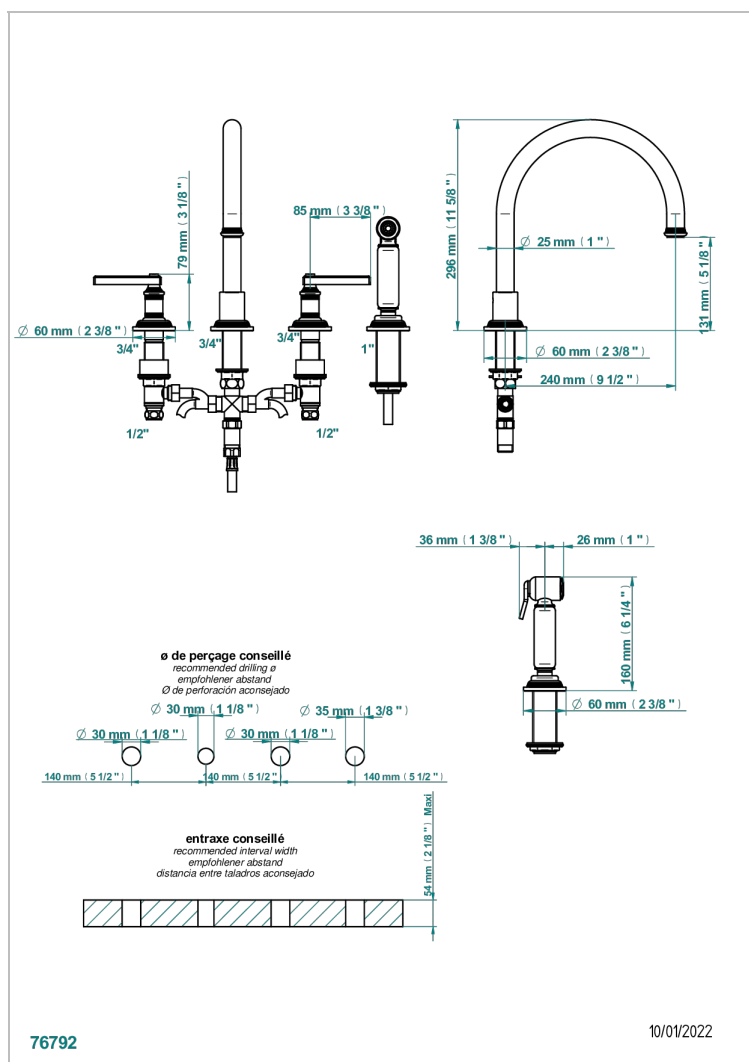

WEST COAST GUILLOCHE LIN A MANETTES

U9D-4211

Mélangeur d'évier 4 trous avec bec orientable et douchette individuelle

CARACTÉRISTIQUES

- ACS : 22ACCLY430

CERTIFICATIONS

FINITIONS DISPONIBLES

Bronze clair - D01
Chromé - A02
Chromé insert doré - GA1
Chromé mat - C02
Doré brillant - F01
Doré mat - F07