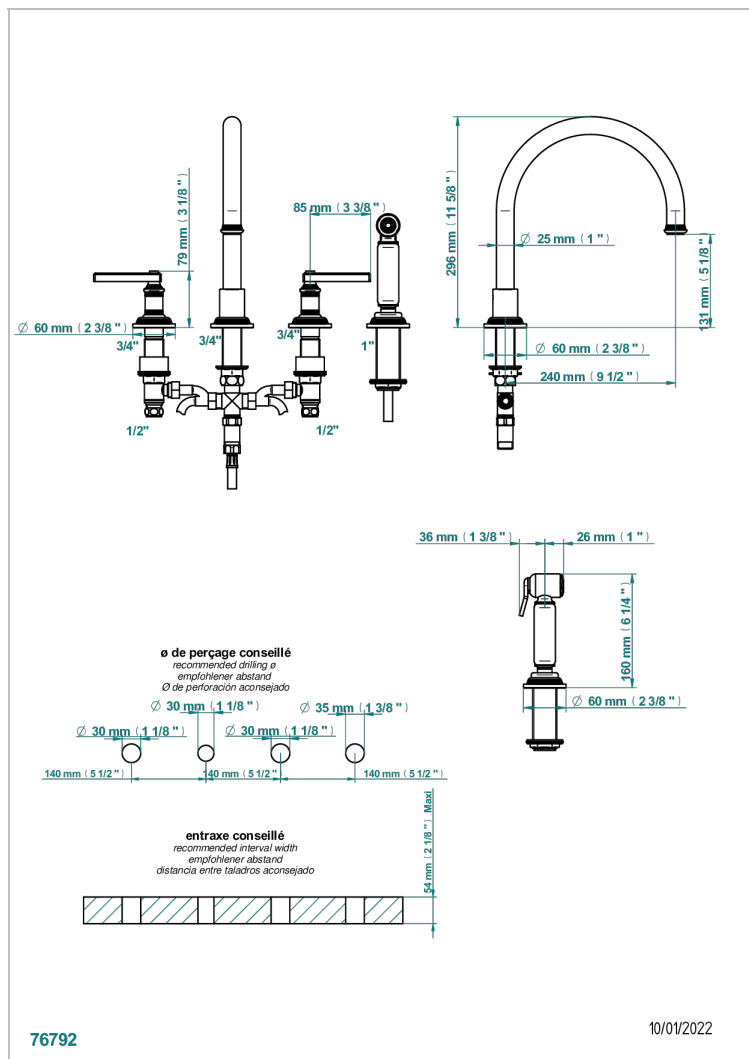

WEST COAST GUILLOCHE LIN A MANETTES

U9D-4211

Mélangeur d'évier 4 trous avec bec orientable et douchette individuelle

CARACTÉRISTIQUES

- ACS : 22ACCLY430

CERTIFICATIONS

FINITIONS DISPONIBLES

Bronze clair - D01
Chromé - A02
Chromé insert doré - GA1
Chromé mat - C02
Doré brillant - F01
Doré mat - F07