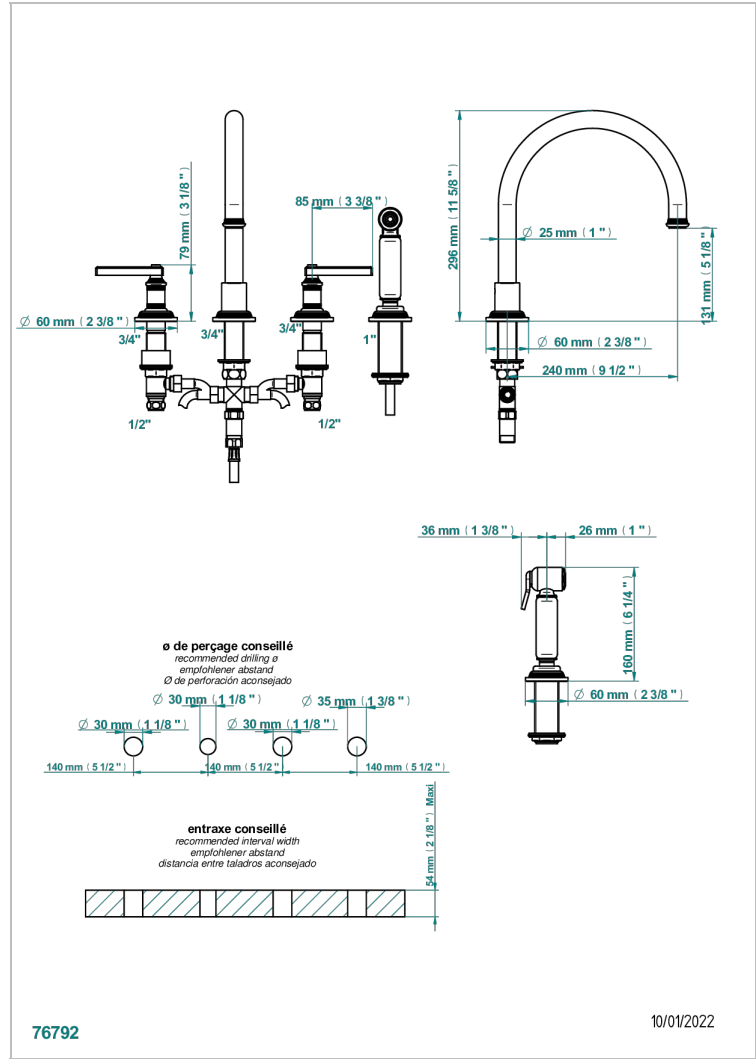

WEST COAST WITH GUILLOCHE DECOR WITH LEVER

U9D-4211

Mezclador de fregadero de 4 orificios con caño giratorio y rociador lateral Mezclador de fregadero de 2 orificios con caño giratorio y ducha individual

CARACTERÍSTICAS

- ACS : 22ACCLY430

ESTÁNDAR

ACABADOS DISPONIBLES

Bronce claro - D01
Cerámica negra mate - D30
Cobre viejo mate - H07
Cromo - A02
Cromo mate - C02
Dorado - F01

Dorado mate - F07
Dorado pálido - F30
Dorado pálido mate (sin barniz) - F31
Natural smoked Brass - A13
Niquel - B01
Niquel mate - C01