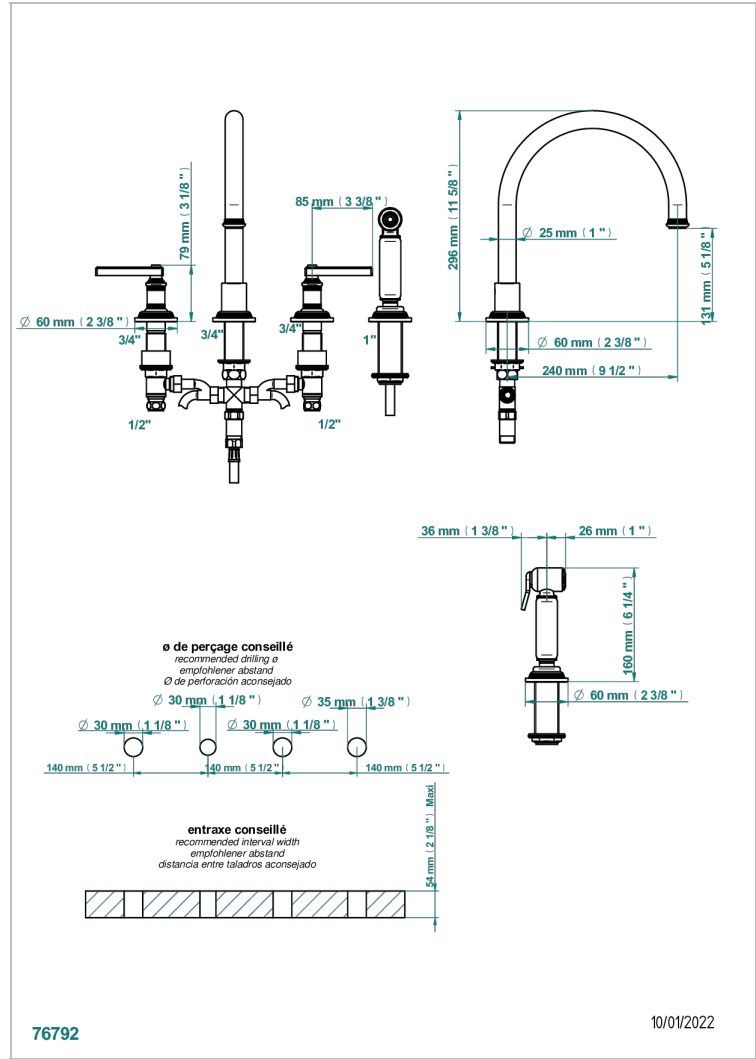

WEST COAST WITH GUILLOCHE DECOR WITH LEVER

U9D-4211

THG[®]
PARIS

4-loch-spültischbatterie mit schwenkbarem auslauf und seitenbrause

EIGENSCHAFTEN

- ACS : 22ACCLY430

ZERTIFIZIERUNGEN

VERFÜGBARE OBERFLÄCHEN

Pvd nickel matt - H56
Pvd umber - H66
Pvd umber matt - H67
Silbernickel - B01