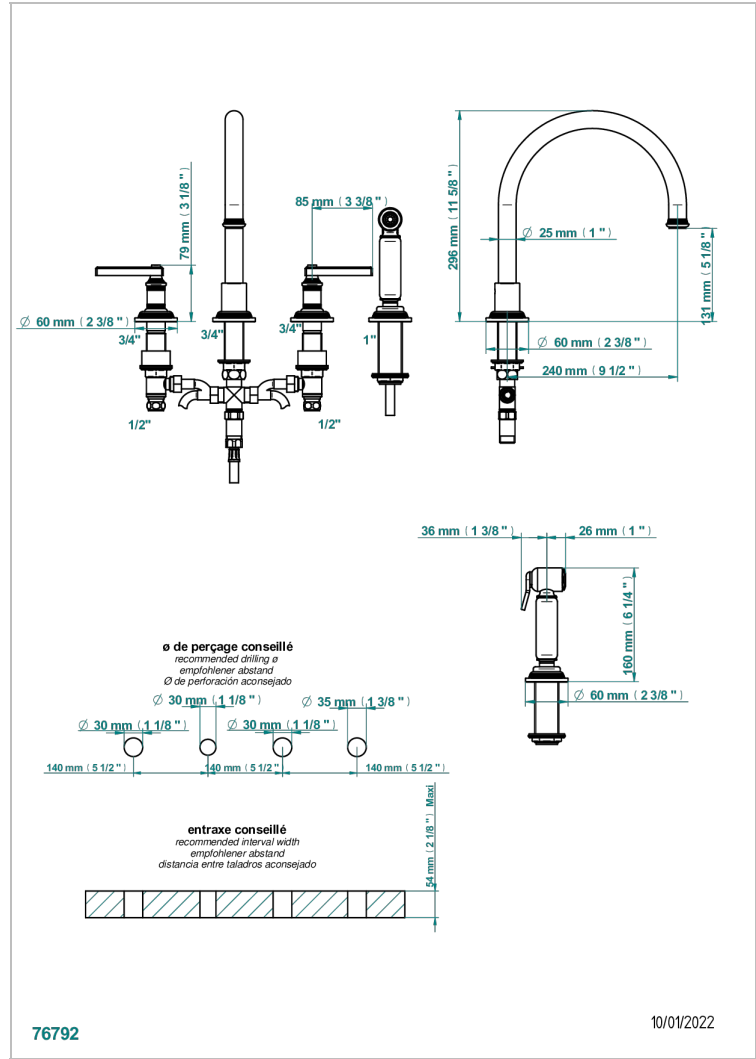

WEST COAST С РУЧКАМИ-РУКОЯТКАМИ С ГИЛЬОШЕМ

U9D-4211

4-hole sink mixer with swivel spout and side spray

ХАРАКТЕРИСТИКИ

- ACS : 22ACCLY430

СТАНДАРТЫ

ДОСТУПНЫЕ ВАРИАНТЫ ПОКРЫТИЙ

Black ceram - D30
Blush PVD - H62
Graphite PVD - H64
Matt Umber PVD - H67
Matt blush PVD - H60
Matt graphite PVD - H65