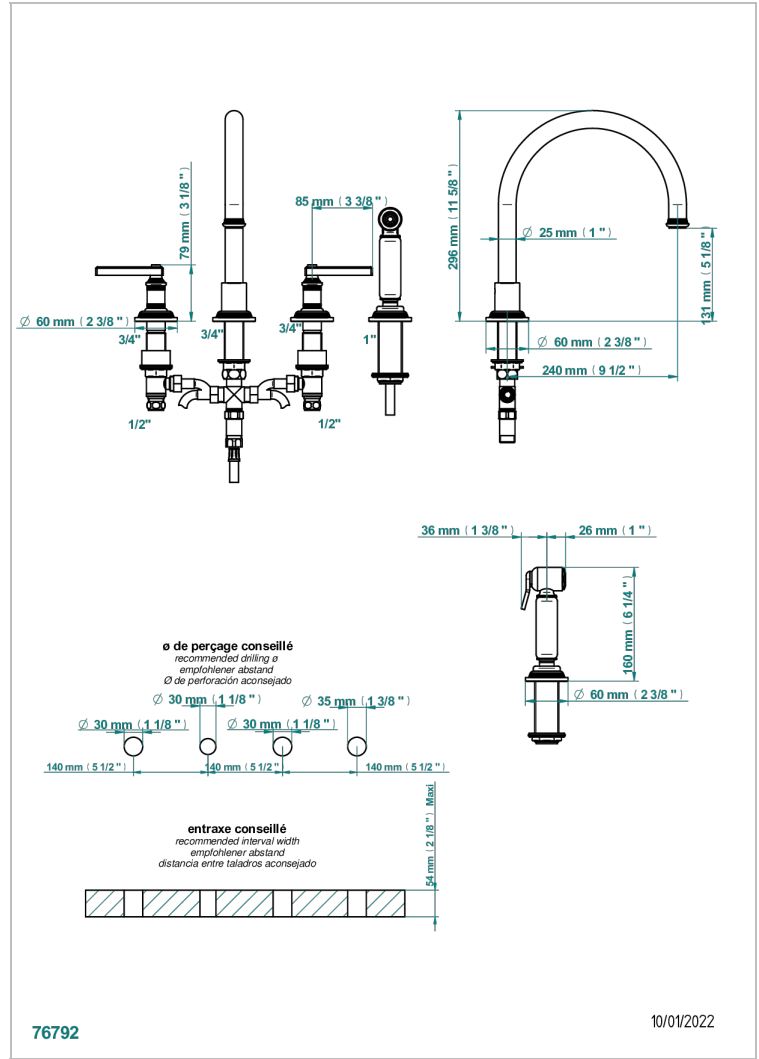

WEST COAST WITH GUILLOCHE DECOR WITH LEVER

U9D-4211

Mezclador de fregadero de 4 orificios con caño giratorio y rociador lateral Mezclador de fregadero de 2 orificios con caño giratorio y ducha individual

CARACTERÍSTICAS

- ACS : 22ACCLY430

ESTÁNDAR

ACABADOS DISPONIBLES

Bronce claro - D01
Cerámica negra mate - D30
Cobre viejo mate - H07
Cromo - A02
Cromo mate - C02
Dorado - F01

Dorado mate - F07
Dorado pálido - F30
Dorado pálido mate (sin barniz) - F31
Natural smoked Brass - A13
Níquel - B01
Níquel mate - C01