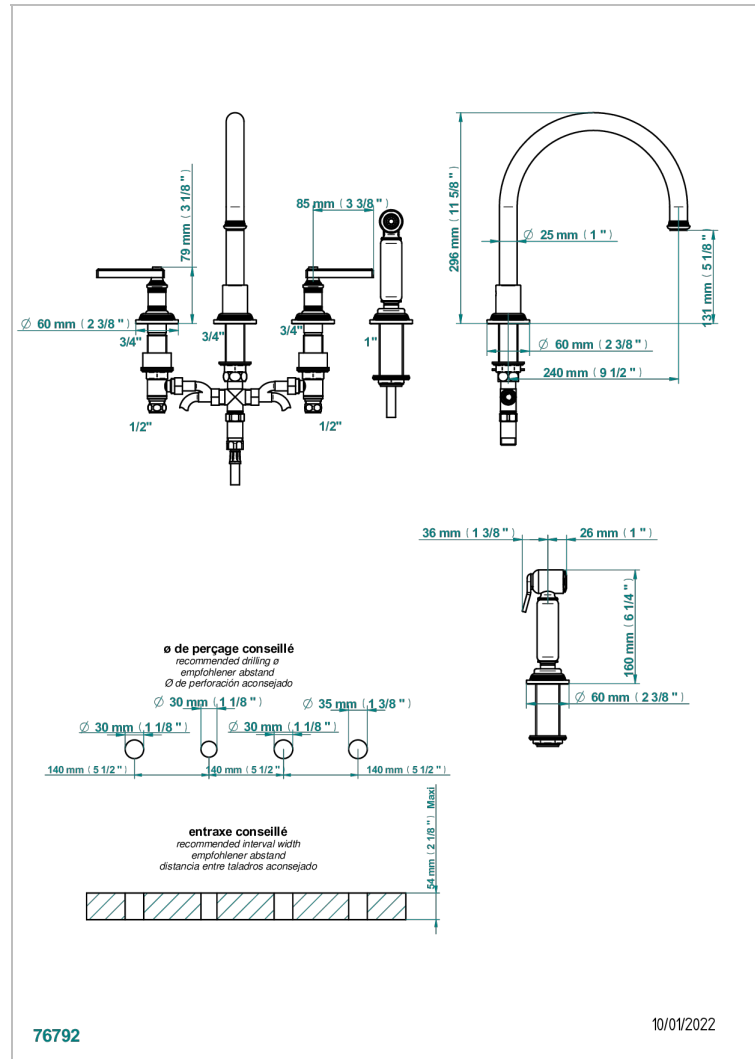

# WEST COAST WITH GUILLOCHE DECOR WITH LEVER

U9D-4211

4-loch-spültischbatterie mit schwenkbarem auslauf und seitenbrause