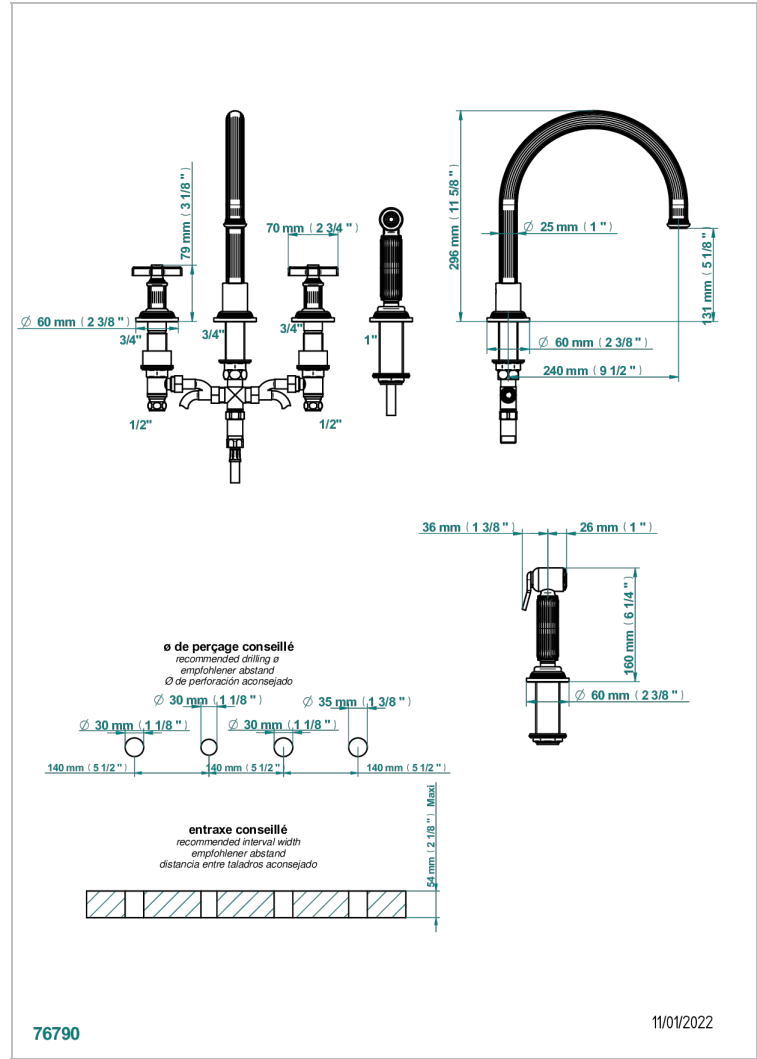

GRAND CENTRAL ONYX NOIR

U9M-4211

Mélangeur d'évier 4 trous avec bec orientable et douchette individuelle

THG[®]
PARIS

CARACTÉRISTIQUES

- ACS : 22ACCLY430

CERTIFICATIONS

FINITIONS DISPONIBLES